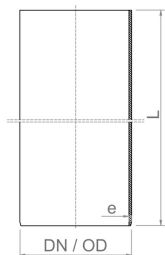

## JOONIS

Tootekood	Vana tootekood	Läbimõõt	Sise-diaameeter	Seinapaksus (e)	Pikkus	Jäikusklass (S)	Värv	Kogus alusel tk
70001200	350168	160 mm	147,6 mm	6,2 mm	6 m	SN4	must	20
70001203	350206	200 mm	187,6 mm	6,2 mm	6 m	SN2	must	10