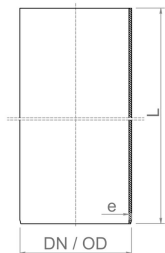

## JOONIS

Tootekood	Vana tootekood	Läbimõõt	Sise- diameeter	Seinapaksus (e)	Pikkus	Jäikus- klass	Kogus alusel tk
70001200	70011008	160 mm	147,6 mm	6,2 mm	6 m	SN4	20
70001203	350206	200 mm	187,6 mm	6,2 mm	6 m	SN2	10