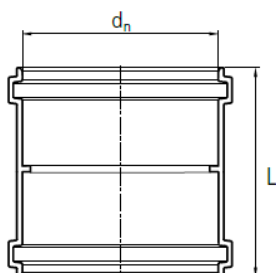

PP-HT KAKSIKMUHVID

Standard EN 1451

Joonis

Tootekood	Vana tootekood	Läbimõõt	Seinapaksus (e)	Jäikusklass	Kogus alusel tk	Kogus kastis tk
3496101338	70000590	32 mm		S14	2880	60
3496101047	70013269	40 mm		S14	2160	30
3496101049	70013270	50 mm		S14	1200	25
3496101050	70001039	50 mm		S14	1200	25
70000543		75 mm	2 mm	S16	720	30
3495200580	70013157	75 mm		S20	600	25
70000544		110 mm	3 mm	S16	288	24
3496101337	70013158	110 mm		S20	320	40