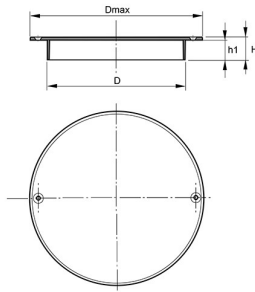

KAEVU PLASTKAANED KRUVIDEGA A15 1,5T

Standard EN 124

TOOTEST

JOONIS

Tootekood	Vana tootekood	Läbimõõt	Kaane klass	Kogus alusel tk	Kogus kastis tk
1196901407	70006730	200 mm	A15	552	1

Pipelife Eesti

Põrguvälja tee 4, Lehmja, Rae vald · 75306 Harjumaa
Üldtel: +372 605 5160