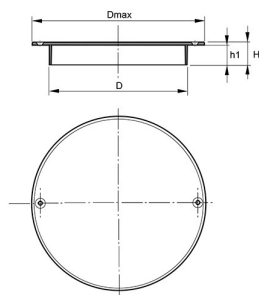

KAEVU PLASTKAANED KRUVIDEGA A15 1,5T

Standard EN 124

TOOTEST

JOONIS

Tootekood	Vana tootekood	Läbimõõt	Kaane klass	Kogus alusel tk	Kogus kastis tk
1196901407	70006730	200 mm	A15	552	1

Pipelife Eesti

Põrguvälja tee 4, Lehmja, Rae vald · 75306 Harjumaa
Üldtel: +372 605 5160