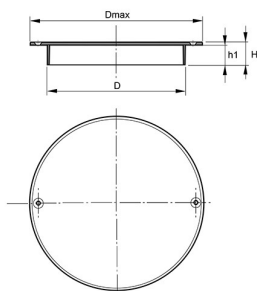

## JOONIS

| Tootekood  | Vana tootekood | Läbimõõt | Kaane klass | Kogus alusel tk | Kogus kastis tk |
|------------|----------------|----------|-------------|-----------------|-----------------|
| 1196901407 | 70006730       | 200 mm   | A15         | 552             | 1               |