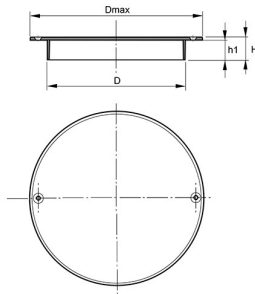

KAEVU PLASTKAANED KRUVIDEGA A15 1,5T

Standard EN 124

TOOTEST

JOONIS

Tootekood	Läbimõõt	Kaane klass	Kogus kastis tk
70017095	630 mm	A15	1

Pipelife Eesti

Põrguvälja tee 4, Lehmja, Rae vald · 75306 Harjumaa
Üldtel: +372 605 5160