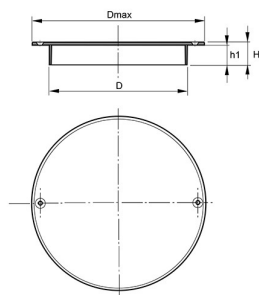

KAEVU PLASTKAANED KRUVIDEGA A15 1,5T

Standard EN 124

TOOTEST

JOONIS

Tootekood	Läbimõõt	Kaane klass	Kogus kastis tk
70017095	630 mm	A15	1

Pipelife Eesti

Põrguvälja tee 4, Lehmja, Rae vald · 75306 Harjumaa
Üldtel: +372 605 5160