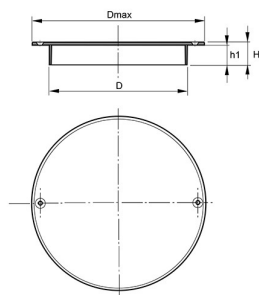

### JOONIS

Tootekood	Läbimõõt	Kaane klass	Kogus kastis tk
70017095	630 mm	A15	1