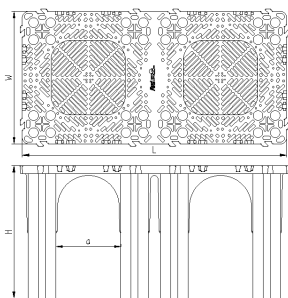

STORMBOX 2 IMMUTUSKAST 413L

JONIS

Tootekood	Toote nimetus	Toote pikkus (L)	Toote laius (w)	Toote kõrgus (H)	Kaal (bruto)
3496102733	STORMBOX 2 immutuskast 413L	1200 mm	600 mm	600 mm	14,7 kg

Pipelife Eesti