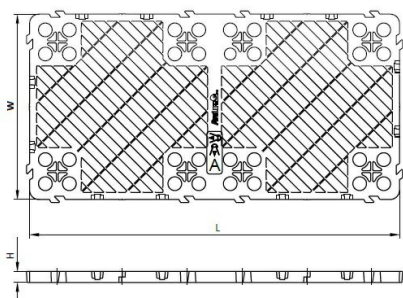

STORMBOX 2 ALUSPLAAT

JONIS

Tootekood	Toote nimetus	Toote pikkus (L)	Toote laius (w)	Toote kõrgus (H)	Pikkus	Kaal (bruto)
3496102734	STORMBOX 2 alusplaat	1200 mm	600 mm	200 mm	1,2 m	3,89 kg

Pipelife Eesti