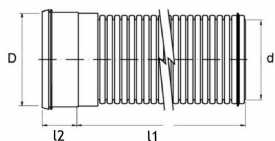

PP RAINEO TOPELTSEINALISED SADEMEVEE- JA TRUUBITORUD SN8 6M

Standard EN 13476-3

TOOTEST

Korrigeeritud välispinna ja sileda sisepinnaga PP (polüpropüleenist) torud, mida kasutatakse isevoolsete sademeveekanaliseerimise torustike rajamiseks. Ribiline välispind on musta värvi. Sile sisepind on helehall, et tagada hea nähtavus kaameraga kontrollimisel. Liitmikena kasutatakse PRAGMA liitmikke.

JONIS

Tootekood	Läbimõõt	Sise- diameeter	Nurk	Jäikus- klass	Kogus alusel tk
70000487	160 mm	140 mm	0°	SN8	28
70000488	200 mm	175 mm		SN8	20
70000489	250 mm	220 mm		SN8	8
70000490	315 mm	278 mm		SN8	6
70011069	400 mm	353 mm		SN8	3