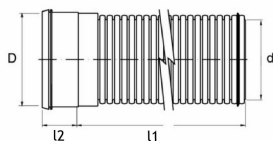

PP RAINEO TOPELTSEINALISED SADEMEVEE- JA TRUUBITORUD SN8 6M

Standard EN 13476-3

TOOTEST

Korrigeeritud välispinna ja sileda sisepinnaga PP (polüpropüleenist) torud, mida kasutatakse isevoolsete sademeveekanaliseerimise torustike rajamiseks. Ribiline välispind on musta värvi. Sile sisepind on helehall, et tagada hea nähtavus kaameraga kontrollimisel. Liitmikena kasutatakse PRAGMA liitmikke.

JONIS

Tootekood	Läbimõõt	Sise- diameeter	Jäikus- klass	Kogus alusel tk
70000487	160 mm	140 mm	SN8	28
70000488	200 mm	175 mm	SN8	20
70000489	250 mm	220 mm	SN8	8
70000490	315 mm	278 mm	SN8	6
70000491	400 mm	353 mm	SN8	3