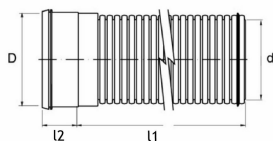

PP RAINEO TOPELTSEINALISED SADEMEVEE- JA TRUUBITORUD SN8 6M

Standard EN 13476-3

TOOTEST

Korrigeeritud välispinna ja sileda sisepinnaga PP (polüpropüleenist) torud, mida kasutatakse isevoolsete sademeveekanaliseerimise torustike rajamiseks. Ribiline välispind on musta värvi. Sile sisepind on helehall, et tagada hea nähtavus kaameraga kontrollimisel. Liitmikena kasutatakse PRAGMA liitmikke.

JONIS

Tootekood	Läbimõõt	Sise- diameeter	Jäikus- klass	Kogus alusel tk
70000487	160 mm	140 mm	SN8	28
70000488	200 mm	175 mm	SN8	20
70000489	250 mm	220 mm	SN8	8
70000490	315 mm	278 mm	SN8	6
70011069	400 mm	353 mm	SN8	3