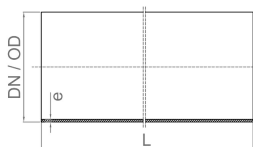

PE100 VEETORUD PN16 SDR11

Standard EN 12201-2 : 2011+A1:2013

TOOTEST

Meie PE 100 torud on saadaval erinevas suuruses koos sobivate liitmike ja tarvikutega, et pakkuda teile terviklikke ja usaldusväärseid universaalseid lahendusi, mis peavad vastu ajaproovile. Olenevalt välisdiameetrist toodame survetorusid, kas rullis või lattidena. Karmimattes tingimustes paigaldamiseks pakume vastupidavuse suurendamiseks ka PE 100-RC (pragunemiskindlaid) torusid.

JONIS

| Tootekood | Vana tootekood | Välisdiameeter (DN/OD) | Seinapaksus (e) | Pikkus | Transport | Kogus alusel tk | EAN kood |
|-----------|----------------|------------------------|-----------------|--------|-----------|-----------------|---------------|
| 70012300 | 714093 | 50 mm | 4 mm | 6 m | latt | 80 | 9010459988713 |
| 70016626 | | 90 mm | 8,2 mm | 12 m | latt | 28 | 9010459312617 |
| 70016627 | | 110 mm | 10 mm | 12 m | latt | 29 | 9010459312624 |
| 70016628 | | 125 mm | 11,4 mm | 12 m | latt | 26 | 9010459312631 |
| 70016629 | | 160 mm | 14,6 mm | 12 m | latt | 20 | 9010459312648 |
| 70016630 | | 180 mm | 16,4 mm | 12 m | latt | 14 | 9010459312655 |
| 70016631 | | 225 mm | 20,5 mm | 12 m | latt | 5 | 9010459312662 |
| 70016632 | | 280 mm | 25,4 mm | 12 m | latt | 4 | 9010459312679 |
| 70016633 | | 315 mm | 28,6 mm | 12 m | latt | 3 | 9010459312686 |
| 70016634 | | 400 mm | 36,3 mm | 12 m | latt | 3 | 9010459312693 |
| 70023074 | | 75 mm | 6,8 mm | 12 m | latt | 33 | 9010459461575 |