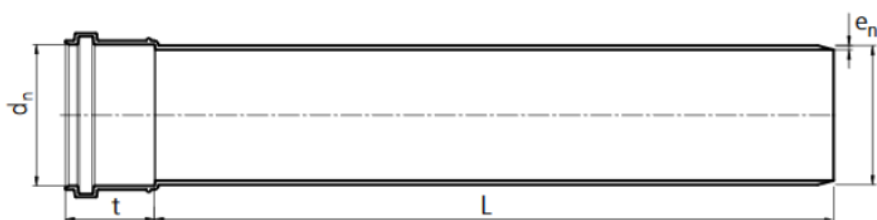

PP-HT MUHVTORUD

Standard EN 1451-1

JOONIS

Tootekood	Vana tootekood	Läbimõõt	Seinapaksus (e)	Pikkus	Jäikusklass	Kogus alusel tk	Kogus kastis tk
3497100067	70012011	32 mm	1,8 mm	0,25 m	S14	1440	30
3497100082	70012012	32 mm	1,8 mm	0,5 m	S14	1260	105
3497100086	70012013	32 mm	1,8 mm	1 m	S14	200	10
3497100123	70012014	32 mm	1,8 mm	2 m	S14	200	10
70000944		32 mm	1,8 mm	3 m	S14	240	10
3497100073	70012015	40 mm	1,8 mm	0,25 m	S14	1200	50
3497100085	70012016	40 mm	1,8 mm	0,5 m	S14	720	60
3497100091	70012017	40 mm	1,8 mm	1 m	S14	200	10
3497100112	70012018	40 mm	1,8 mm	2 m	S14	200	10
3497100074	70012019	50 mm	1,8 mm	0,25 m	S14	840	35
3497100080	70012020	50 mm	1,8 mm	0,5 m	S14	480	40
3497100087	70012021	50 mm	1,8 mm	1 m	S14	120	
3497100114	70012022	50 mm	1,8 mm	2 m	S14	120	
3497100075	70009958	50 mm	1,8 mm	0,25 m	S14	840	35
3497100081	70012008	50 mm	1,8 mm	0,5 m	S14	480	40
3497100088	70012009	50 mm	1,8 mm	1 m	S14	120	
3497100115	70012010	50 mm	1,8 mm	2 m	S14	120	
3296303002	70012000	75 mm	1,9 mm	0,25 m	S20	360	20
3296303003	70012001	75 mm	1,9 mm	0,5 m	S20	200	25