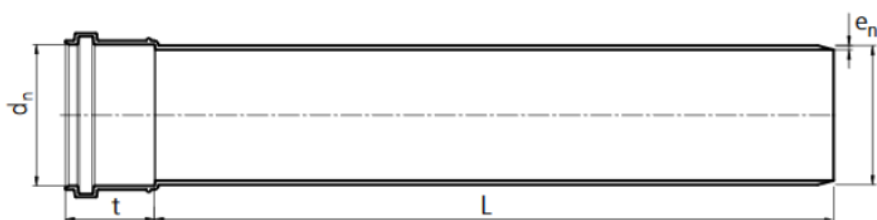

PP-HT MUHV TORUD

Standard EN 1451-1

JOONIS

Tootekood	Vana tootekood	Läbimõõt	Seinapaksus (e)	Pikkus	Jäikusklass	Jäikusklass	Kogus alusel tk	Kogus kastis tk
3497100067	70012011	32 mm	1,8 mm	0,25 m	SN2	S14	1440	30
3497100082	70012012	32 mm	1,8 mm	0,5 m	SN2	S14	1260	105
3497100086	70012013	32 mm	1,8 mm	1 m	SN2	S14	200	10
3497100123	70012014	32 mm	1,8 mm	2 m	SN2	S14	200	10
70000944		32 mm	1,8 mm	3 m		S14	240	10
3497100073	70012015	40 mm	1,8 mm	0,25 m	SN2	S14	1200	50
3497100085	70012016	40 mm	1,8 mm	0,5 m	SN2	S14	720	60
3497100091	70012017	40 mm	1,8 mm	1 m	SN2	S14	200	10
3497100112	70012018	40 mm	1,8 mm	2 m	SN2	S14	200	10
3497100074	70012019	50 mm	1,8 mm	0,25 m	SN2	S14	840	35
3497100080	70012020	50 mm	1,8 mm	0,5 m	SN2	S14	480	40
3497100087	70012021	50 mm	1,8 mm	1 m	SN2	S14	120	
3497100114	70012022	50 mm	1,8 mm	2 m	SN2	S14	120	
3497100075	70009958	50 mm	1,8 mm	0,25 m	SN2	S14	840	35
3497100081	70012008	50 mm	1,8 mm	0,5 m	SN2	S14	480	40
3497100088	70012009	50 mm	1,8 mm	1 m	SN2	S14	120	
3497100115	70012010	50 mm	1,8 mm	2 m	SN2	S14	120	
3296303002	70012000	75 mm	1,9 mm	0,25 m		S20	360	20
3296303003	70012001	75 mm	1,9 mm	0,5 m		S20	200	25