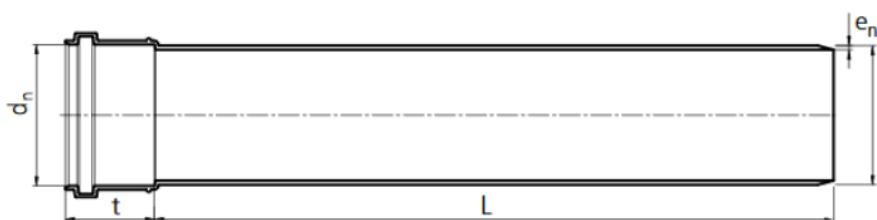

PP-HT MUHV TORUD

Standard EN 1451-1

JOONIS

Tootekood	Vana tootekood	Läbimõõt	Seinapaksus (e)	Pikkus	Jäikusklass	Kogus alusel tk	Kogus kastis tk
3497100067	70012011	32 mm	1 mm	0,25 m	S14	1440	30
3497100082	70012012	32 mm	1 mm	0,5 m	S14	1260	105
3497100086	70012013	32 mm	1 mm	1 m	S14	200	10
3497100123	70012014	32 mm	1 mm	2 m	S14	200	10
70000944		32 mm	1,8 mm	3 m	S14	240	10
3497100073	70012015	40 mm	1 mm	0,25 m	S14	1200	50
3497100085	70012016	40 mm	1 mm	0,5 m	S14	720	60
3497100091	70012017	40 mm	1 mm	1 m	S14	200	10
3497100112	70012018	40 mm	1 mm	2 m	S14	200	10
3497100074	70012019	50 mm	1 mm	0,25 m	S14	840	35
3497100080	70012020	50 mm	1 mm	0,5 m	S14	480	40
3497100087	70012021	50 mm	1 mm	1 m	S14	120	
3497100114	70012022	50 mm	1 mm	2 m	S14	120	
3497100075	70009958	50 mm	1 mm	0,25 m	S14	840	35
3497100081	70012008	50 mm	1 mm	0,5 m	S14	480	40
3497100088	70012009	50 mm	1 mm	1 m	S14	120	
3497100115	70012010	50 mm	1 mm	2 m	S14	120	
3296303002	70012000	75 mm	1 mm	0,25 m	S20	360	20
3296303003	70012001	75 mm	1 mm	0,5 m	S20	200	25

Pipelife Eesti

Põrguvälja tee 4, Lehmja, Rae vald · 75306 Harjumaa
 Üldtel: +372 605 5160

e-post: pipelife@pipelife.ee · [Privaatsuspoliitika](#) · [Teave küpsiste kohta](#)

Tootekood	Vana tootekood	Läbimõõt	Seinapaksus (e)	Pikkus	Jäikusklass	Kogus alusel tk	Kogus kastis tk
3296303005	70012002	75 mm	1 mm	1 m	S20	84	
3296303007	70012003	75 mm	1 mm	2 m	S20	84	
70005161		75 mm	2 mm	0,25 m	S14	240	20
70005162		75 mm	2 mm	0,5 m	S14	180	15
70005163		75 mm	2 mm	1 m	S14	100	
70005164		75 mm	2 mm	2 m	S14	56	
70005165		75 mm	2 mm	3 m	S14	56	
3296304002	70012004	110 mm	2 mm	0,25 m	S20	180	10
3296304004	70012005	110 mm	2 mm	0,5 m	S20	90	15
3296304006	70012006	110 mm	2,7 mm	1 m	S20	60	
3296304008	70009954	110 mm	2,7 mm	2 m	S20	60	
70012007		110 mm	2,7 mm	3 m	S20	60	
70005166		110 mm	3 mm	0,25 m	S14	180	15
70005167		110 mm	3 mm	0,5 m	S14	96	12
70005168		110 mm	3 mm	1 m	S14	42	
70005169		110 mm	3 mm	2 m	S14	40	
70005170		110 mm	3 mm	3 m	S14	40	