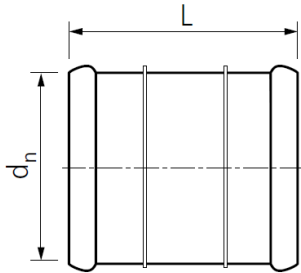

PVC NAL LIUGMUHVID

Standard EN 1401-1

TOOTEST

EN 1401

JONIS

Tootekood	Vana tootekood	Läbimõõt	Kogus alusel tk	Kogus kastis tk
70013104	3496100168	110 mm	360	5
70000294	3496102893	160 mm	112	14
70000295	3496100296	200 mm	60	5
70000296	3496100451	250 mm	33	1
70000297	3496100486	315 mm	18	1