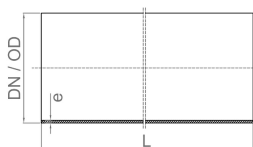

PE100RC VEETORUD PN10 SDR17

Standard EN 12201-2 : 2011+A1:2013

JONIS

Tootekood	Vana tootekood	Välisdiameeter (DN/OD)	Seinapaksus (e)	Pikkus	Transport	Kogus alusel tk	EAN kood
70016117		63 mm	3,8 mm	12 m	latt	78	9010459307408
70001743		63 mm	3 mm	100 m	rull	1	9010459129369
70016495		75 mm	4,5 mm	100 m	rull	1	9010459310460
70016499		90 mm	5 mm	100 m	rull	1	9010459310804
70016497		110 mm	6 mm	12 m	latt	29	9010459310484
70016496		110 mm	6,6 mm	100 m	rull	1	9010459310477
70012326		125 mm	7 mm	12 m	latt	26	9010459990013
70011021	70001744	160 mm	9 mm	12 m	latt	20	9010459577672
70016494		200 mm	11 mm	12 m	latt	6	9010459310453
70016498		225 mm	13 mm	12 m	latt	5	9010459310798
70001745		250 mm	14 mm	12 m	latt	4	9010459129345
70012328		315 mm	18,7 mm	12 m	latt	3	9010459990112
70001747		400 mm	23 mm	12 m	latt	3	9010459129321