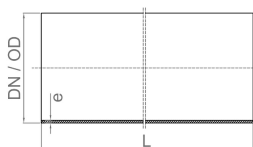

PE100RC VEETORUD PN10 SDR17

Standard EN 12201-2 : 2011+A1:2013

JONIS

Tootekood	Vana tootekood	Välisdiameeter (DN/OD)	Seinapaksus (e)	Pikkus	Transport	Kogus alusel tk	EAN kood
70016117		63 mm	3,8 mm	12 m	latt	78	9010459307408
70001743		63 mm	3,8 mm	100 m	rull	1	9010459129369
70016495		75 mm	4,5 mm	100 m	rull	1	9010459310460
70016499		90 mm	5,4 mm	100 m	rull	1	9010459310804
70016497		110 mm	6,6 mm	12 m	latt	29	9010459310484
70016496		110 mm	6,6 mm	100 m	rull	1	9010459310477
70012326		125 mm	7,4 mm	12 m	latt	26	9010459990013
70011021	70001744	160 mm	9,5 mm	12 m	latt	20	9010459577672
70016494		200 mm	11,9 mm	12 m	latt	6	9010459310453
70016498		225 mm	13,4 mm	12 m	latt	5	9010459310798
70001745		250 mm	14,8 mm	12 m	latt	4	9010459129345
70012328		315 mm	18,7 mm	12 m	latt	3	9010459990112
70001747		400 mm	23,7 mm	12 m	latt	3	9010459129321