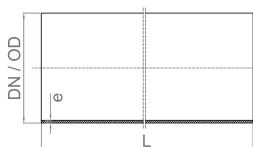

## PE100RC GAASITORUD PN16 SDR11

Standard EN 1555-2:2010

### JONIS

Tootekood	Välisdiameeter (DN/OD)	Sise- diameeter	Pikkus	Seinapaksus (e)	SDR klass	Transport	Kogus alusel tk
70012281	40 mm	32,6 mm	100 m	3,7 mm	SDR 11	rull	6
70012293	63 mm	51,4 mm	100 m	5,8 mm	SDR 11	rull	1
70012282	90 mm	73,6 mm	12 m	8,2 mm	SDR 11	latt	28
70012289	110 mm	90 mm	12 m	10 mm	SDR 11	latt	29
70012294	110 mm	90 mm	100 m	10 mm	SDR 11	rull	1
70012291	160 mm	130,8 mm	12 m	14,6 mm	SDR 11	latt	20
70012279	200 mm	163,6 mm	12 m	18,2 mm	SDR 11	latt	6
70012290	250 mm	204,6 mm	12 m	22,7 mm	SDR 11	latt	4