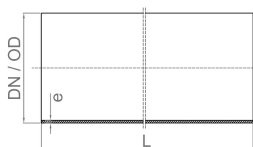

## PE100RC GAASITORUD PN16 SDR11

Standard EN 1555-2:2010

### JONIS

| Tootekood | Välisdiameeter (DN/OD) | Sise-<br>diameeter | Pikkus | Seinapaksus (e) | SDR klass | Transport | Kogus alusel tk |
|-----------|------------------------|--------------------|--------|-----------------|-----------|-----------|-----------------|
| 70012281  | 40 mm                  | 32,6 mm            | 100 m  | 3,7 mm          | SDR 11    | rull      | 6               |
| 70012293  | 63 mm                  | 51,4 mm            | 100 m  | 5,8 mm          | SDR 11    | rull      | 1               |
| 70012282  | 90 mm                  | 73,6 mm            | 12 m   | 8,2 mm          | SDR 11    | latt      | 28              |
| 70012289  | 110 mm                 | 90 mm              | 12 m   | 10 mm           | SDR 11    | latt      | 29              |
| 70012294  | 110 mm                 | 90 mm              | 100 m  | 10 mm           | SDR 11    | rull      | 1               |
| 70012291  | 160 mm                 | 130,8 mm           | 12 m   | 14,6 mm         | SDR 11    | latt      | 20              |
| 70012279  | 200 mm                 | 163,6 mm           | 12 m   | 18,2 mm         | SDR 11    | latt      | 6               |
| 70012290  | 250 mm                 | 204,6 mm           | 12 m   | 22,7 mm         | SDR 11    | latt      | 4               |