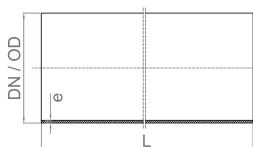

JONIS

Tootekood	Välisdiameeter (DN/OD)	Sise- diameeter	Pikkus	Seinapaksus (e)	SDR klass	Transport	Kogus alusel tk
70012281	40 mm	32,6 mm	100 m	3,7 mm	SDR 11	rull	6
70012293	63 mm	51,4 mm	100 m	5,8 mm	SDR 11	rull	1
70012282	90 mm	73,6 mm	12 m	8,2 mm	SDR 11	latt	28
70012289	110 mm	90 mm	12 m	10 mm	SDR 11	latt	29
70012294	110 mm	90 mm	100 m	10 mm	SDR 11	rull	1
70012291	160 mm	130,8 mm	12 m	14,6 mm	SDR 11	latt	20
70012279	200 mm	163,6 mm	12 m	18,2 mm	SDR 11	latt	6
70012290	250 mm	204,6 mm	12 m	22,7 mm	SDR 11	latt	4

Pipelife Eesti

Põrguvälja tee 4, Lehmja, Rae vald · 75306 Harjumaa
Üldtel: +372 605 5160

e-post: pipelife@pipelife.ee · [Privaatsuspoliitika](#) · [Teave küpsiste kohta](#)