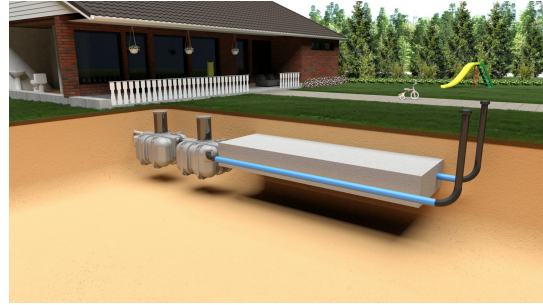

SAKO–HERTTA IMEYTYSPUTKIPAKETTI

LVI 3625436

TUOTEKUVAUS

Tuotteet ostettavissa [Vestelli Oy](#)

Pipelifen harmaavesituotteet puhdistavat kotitalouksien ja vapaa-ajanasuntojen harmaat vedet eli pesuvedet tehokkaasti ilman sähköä ja kemikaaleja. Sako–Hertta imeytysputkipaketti sopii 1–5 hengen talouden pesuvesien käsittelyyn. Järjestelmällä on erinomainen rasvanerottelukyky. Sako–Hertta imeytysputkipaketti on helppohoitoinen ja varmatoiminen ratkaisu pesuvesien puhdistukseen. Sako–Hertta imeytysputkipaketti vaatii asennuskohteelta sopivan vettäläpäisevän maaperän sekä suotuisat olosuhteet pohjavesien suhteen.

Toimitussisältö:

- Kaksikammioinen 1 m³ saostussäiliö
- Ø 110 muhvikulma, taipuisa 2 kpl
- Kulmayhde 110 x 90° 2 kpl
- Ø 110 mm muhvit, 2kpl
- Ø 110 x 2300 mm imeytysputket 10 kpl
- Ilmastusputket ja -hatut 2 kpl
- Suodatinkangas 1,30 x 24 m

Prosessikuvaus:

- Pesuvedet johdetaan saostussäiliöön
- Kaksikammioinen saostussäiliö erottelee pesuvesistä mahdolliset kiintoaineet sekä rasvat ja johtaa vedet jakokaivon kautta imeytysputkiin
- Vesi suodatuu imeytysputkiston läpi ja puhdas vesi johdetaan salaojan kautta maaperään

Sako–Hertan avulla rakennat helposti myös kaksoisviemäröinnin, jossa pesuvedet johdetaan säiliöstä maameityskenttään ja WC-vedet umpisäiliöön.

Toimitussisältö umpisäiliö 5000:

- 5 m³ umpisäiliö
- Ø 110 mm tuloyhde
- 315 mm teleskooppinen huolto/tyhjennysyhde