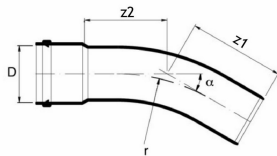

PVC-PUTKIKAARET

TUOTEKUVAUS

PVC-putkikaaret sähkö- ja televerkon rakentamisessa tehtäviin suunnanmuutoksiin. PVC-kaaria valmistetaan keltaisena ja punaisena. Kaaret soveltuvat molemmissa väreissä kaikkiin putkiverkkoihin. Kaaret valmistetaan 45 ja 90 asteen kulmiin. Ø110–200 kaapelinsuojaputkiin saatavilla myös 15 ja 30 asteen kulmia. PVC-kaaret ovat saatavilla käyttöluokkiin SN8 ja SN16.

PVC-putkikaaren jäykkä rakenne kestää hyvin ulkoisen maanpaineen. PVC-kaaren tiivisteellinen muhvi pitää liitokset tiiviinä myös pohjoismaisissa asennusolosuhteissa. Tiivis liitos varmistaa riittävän paineen keston kaapelointia ja vetonarua asennettaessa puhallustekniikka-asennuksissa. Kaapelinsuojaputkista PVC-materiaali kestää parhaiten kaapeloinnin aiheuttamaa vetorasitusta ja kitkalämpöä.

TEKNINEN KUVA

Sähkö-numero	Pipelife numero	Ulko-halkaisija (D)	Kulma-aste	Säde (r)	Jäykkyys-luokka	Väri
5261652	70001159	50	45 °	700	SN16	punainen
5261653	70001160	50	90 °	500	SN16	punainen
5261654	70001162	100	90 °	750	SN8	punainen
5261650	70001151	50	45 °	1000	SN16	punainen
5261651	70001152	50	90 °	1000	SN16	punainen
5261657	70001153	75	45 °	1000	SN8	punainen