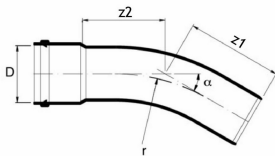

### TUOTEKUVAUS

PVC-putkikaaret sähkö- ja televerkon rakentamisessa tehtäviin suunnanmuutoksiin. PVC-kaaria valmistetaan keltaisena ja punaisena. Kaaret soveltuvat molemmissa väreissä kaikkiin putkiverkkoihin. Kaaret valmistetaan 45 ja 90 asteen kulmiin. Ø110–200 kaapelinsuojaputkiin saatavilla myös 15 ja 30 asteen kulmia. PVC-kaaret ovat saatavilla käyttöluokkiin SN8 ja SN16.

### TEKNINEN KUVA

Sähkö-numero	Pipelife numero	Ulko-halkaisija (D)	Kulma-aste	Säde (r)	Jäykkyys-luokka	Väri
5261652	70001159	50	45 °	700	SN16	punainen
5261653	70001160	50	90 °	500	SN16	punainen
5261654	70001162	100	90 °	750	SN8	punainen
5261650	70001151	50	45 °	1000	SN16	punainen
5261651	70001152	50	90 °	1000	SN16	punainen
5261657	70001153	75	45 °	1000	SN8	punainen