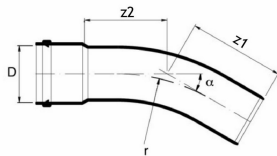

PVC-PUTKIKAARET

TUOTEKUVAUS

PVC-putkikaaret sähkö- ja televerkon rakentamisessa tehtäviin suunnanmuutoksiin. PVC-kaaria valmistetaan keltaisena ja punaisena. Kaaret soveltuvat molemmissa väreissä kaikkiin putkiverkkoihin. Kaaret valmistetaan 45 ja 90 asteen kulmiin. Ø110–200 kaapelinsuojaputkiin saatavilla myös 15 ja 30 asteen kulmia. PVC-kaaret ovat saatavilla käyttöluokkiin SN8 ja SN16.

PVC-putkikaaren jäykkä rakenne kestää hyvin ulkoisen maanpaineen. PVC-kaaren tiivisteellinen muhvi pitää liitokset tiiviinä myös pohjoismaisissa asennusolosuhteissa. Tiivis liitos varmistaa riittävän paineen keston kaapelointia ja vetonarua asennettaessa puhallustekniikka-asennuksissa. Kaapelinsuojaputkista PVC-materiaali kestää parhaiten kaapeloinnin aiheuttamaa vetorasitusta ja kitkalämpöä.

TEKNINEN KUVA

| Sähkö-numero | Pipelife numero | Ulko-halkaisija (D) | Kulma-aste | Säde (r) | Jäykkyys-luokka | Väri |
|--------------|-----------------|---------------------|------------|----------|-----------------|----------|
| 5261652 | 70001159 | 50 | 45 ° | 700 | SN16 | punainen |
| 5261653 | 70001160 | 50 | 90 ° | 500 | SN16 | punainen |
| 5261654 | 70001162 | 100 | 90 ° | 750 | SN8 | punainen |
| 5261650 | 70001151 | 50 | 45 ° | 1000 | SN16 | punainen |
| 5261651 | 70001152 | 50 | 90 ° | 1000 | SN16 | punainen |
| 5261657 | 70001153 | 75 | 45 ° | 1000 | SN8 | punainen |