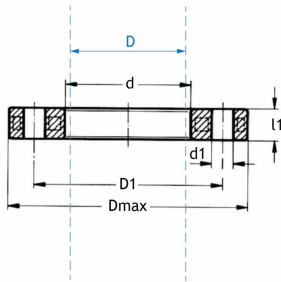

PP TERÄS- JA PALLOGRAFIITILAIPAT PN 10, PN10/16 JA PN 16

TUOTEKUVAUS

PP (Polypropeeni) -pinnoitetut laipat kestävät erinomaisesti korroosiota ja mekaanisia iskuja. PP-laipoilla voi turvallisesti yhdistää myös eri materiaaleja keskenään. PP-laipat ovat keveitä, mikä helpottaa asennuksessa ja tuo säästöjä logistisissa kustannuksissa.

Liitosmitat DIN EN 1092

TEKNINEN KUVA

Pipelife numero	Tuotenimi
70004031	PP-PINN TERÄSLAIPPA 20/25 PN10/16
70004032	PP-PINN TERÄSLAIPPA 25/32 PN10/16
70004033	PP-PINN TERÄSLAIPPA 32/40 PN10/16
70004034	PP-PINN TERÄSLAIPPA 40/50 PN10/16
70004035	PP-PINN TERÄSLAIPPA 50/63 PN10/16
70004036	PP-PINN TERÄSLAIPPA 65/75 PN10/16
70004037	PP-PINN TERÄSLAIPPA 80/90 PN10/16
70004038	PP-PINN TERÄSLAIPPA 100/110 PN10/16
70004039	PP-PINN TERÄSLAIPPA 100/125 PN10/16
70004040	PP-PINN TERÄSLAIPPA 125/140 PN10/16
70004041	PP-PINN TERÄSLAIPPA 150/160 PN10/16
70004043	PP-PINN TERÄSLAIPPA 150/180 PN10/16
70004044	PP-PINN TERÄSLAIPPA 200/200 PN10
70004047	PP-PINN TERÄSLAIPPA 200/225 PN10