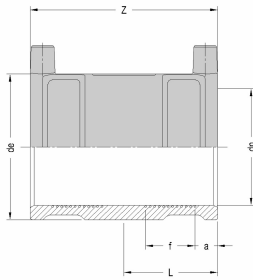

### TUOTEKUVAUS

Pipelifen sähköhitsausosilla varmistat laadukkaat putkiliitokset. Pipelifen sähköhitsausosat on valmistettu PE100RC ja PE100 materiaaleista. Pipelife sähköhitsaus osilla on Nordic Polymark hyväksyntä, sekä FM hyväksyntä. Sähköhitsausosat valmistetaan standardien EN 1555, EN 12201 ja EN ISO 15494 mukaisesti ja ne soveltuvat käytettäväksi PE-paineputkistoissa niin kaasulle, juomavedelle kuin jätevedelle, sekä useille prosessivesille.

### TEKNINEN KUVA

LVI-numero	Pipelife numero	Halkaisija (DN)	Paineluokka	SDR	Kpl/laatikko
1836003	70021885	32	PN 16	SDR 11	20
1836004	70021886	40	PN 16	SDR 11	12
1836005	70021887	50	PN 16	SDR 11	16
1836006	70021888	63	PN 16	SDR 11	20
1836007	70021889	75	PN 16	SDR 11	16
1836008	70021890	90	PN 16	SDR 11	16
1836009	70021891	110	PN 16	SDR 11	12
1836010	70021892	125	PN 16	SDR 11	1
1836011	70021893	140	PN 16	SDR 11	1
1836012	70021894	160	PN 16	SDR 11	1
1836013	70021895	180	PN 16	SDR 11	1
1836014	70021896	200	PN 16	SDR 11	1
1836015	70021897	225	PN 16	SDR 11	1
1836016	70021898	250	PN 16	SDR 11	1