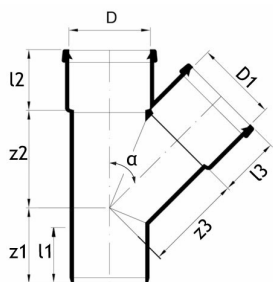

NAL-HAARAYHTEET

TUOTEKUVAUS

Haarayhde viemärin haaraan. Haara tulee 45 kulmassa. Valmistettu EN1852 standardin ja Nordic Poly Mark -laatumerkin mukaisesti.

TEKNINEN KUVA

LVI-numero	Pipelife numero	Halkaisija (DN)	Liitäntä 2	Kulma-aste	Kpl/laatikko	Kpl/lava	Materiaali	Is Retired
2217020	70000327	200	110	45 °	6	36	PP	Ei
2217021	70000328	200	160	45 °	4	24	PP	Ei
2217022	70000031	200	200	45 °		12	PP	Ei
2217025	3496100557	250	110	45 °		12	PP	Ei
2217026	3496100561	250	160	45 °		12	PP	Ei
2217027	3496100562	250	200	45 °		12	PP	Ei
2217028	70000023	250	250	45 °	1	8	PVC	Ei
2217031	3496100571	315	110	45 °		7	PP	Ei
2217032	3496100599	315	160	45 °		7	PP	Ei
2217033	3496100600	315	200	45 °		7	PP	Ei
2217034	3496100643	315	250	45 °		7	PP	Ei
2217035	70000024	315	315	45 °	1	4	PVC	Ei
2217041	3496100588	400	110	45 °		3	PP	Ei
2217042	3496100610	400	160	45 °		3	PP	Ei
2217043	3496100611	400	200	45 °		3	PP	Ei
2217044	3496100651	400	250	45 °		3	PP	Ei
2217045	3496100663	400	315	45 °		3	PP	Ei

PIPELIFE FINLAND OY

Kiviharjunlenkki 1 E · 90220 Oulu / Finland

Puh: +358 (0) 30 600 2200

Sähköposti: asiakaspalvelu@pipelife.fi

LVI-numero	Pipelife numero	Halkaisija (DN)	Liitäntä 2	Kulma-aste	Kpl/laatikko	Kpl/lava	Materiaali	Is Retired
2217046	70000025	400	400	45 °	1	1	PVC	Ei