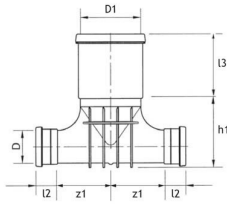

TARKASTUSHAARAT 90

TUOTEKUVAUS

Viemärin tarkastusputkien pohjaosat. Valmistettu kestävästä PP-muovista. Polypropeenin etuina voidaan pitää materiaalin iskun-, lämmön- ja kemikaalien kestävyttä. Pipelife tarkastushaarat ovat saumattomia, ruiskupuristamalla valmistettuja tuotteita.

TEKNINEN KUVA

LVI-numero	Pipelife numero	Tuote/Koko	Materiaali
2485410	70000320	160/110	PP
2485411	70000321	160/160	PP
2275917	70000322	200/110	PP
2275918	70000323	200/160	PP
2275920	70000324	200/200	PP