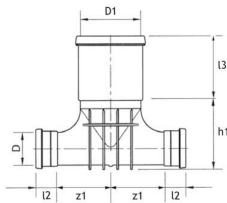

TARKASTUSHAARAT 90

TUOTEKUVAUS

Viemärin tarkastusputkien pohjaosat. Valmistettu kestävästä PP-muovista. Polypropeenin etuina voidaan pitää materiaalin iskun-, lämmön- ja kemikaalien kestävyttä. Pipelife tarkastushaarat ovat saumattomia, ruiskupuristamalla valmistettuja tuotteita.

TEKNINEN KUVA

LVI-numero	Pipelife numero	Tuote/Koko	Materiaali
2485410	70000320	160/110	PP
2485411	70000321	160/160	PP
2275917	70000322	200/110	PP
2275918	70000323	200/160	PP
2275920	70000324	200/200	PP