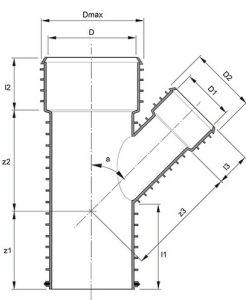

PRAGMA HAARAYHTEET

TUOTEKUVAUS

Haarayhde Pragma viemärin haaraan. Haara 45 asteen kulmassa, tiiviste pistopäässä. Valmistettu PP-muovista, lujuusluokkaan SN8, EN1401-1 standardin ja Nordic Poly Mark -laatumerkin mukaisesti.

TEKNINEN KUVA

LVI-numero	Pipelife numero	Halkaisija (DN)	Liitäntä 2	Kulma-aste	Kpl/laatikko	Kpl/lava
2271805	70000351	160	110	45 °	5	40
2271807	70000352	160	160	45 °	4	32
2271810	70000353	200	110	45 °	1	30
2271812	70000354	200	160	45 °	1	24
2271814	70000355	200	200	45 °	10	20
2271821	70000356	250	110	45 °	1	9
2271823	70000357	250	160	45 °	1	14
2271825	70000358	250	200	45 °	1	10
2271828	70000359	315	110	45 °	1	7
2271830	70000360	315	160	45 °	1	9
2271832	70000361	315	200	45 °	1	7
2271834	70000362	315	250	45 °	1	2
2271836	70025590	400	110	45 °	1	4
2271838	70025591	400	160	45 °	1	4
2271840	70025592	400	200	45 °	1	3
2271842	70000366	400	250	45 °	1	1

PIPELIFE FINLAND OY

Kiviharjunlenkki 1 E · 90220 Oulu / Finland

Puh: +358 (0) 30 600 2200

Sähköposti: asiakaspalvelu@pipelife.fi

LVI-numero	Pipelife numero	Halkaisija (DN)	Liitäntä 2	Kulma-aste	Kpl/laatikko	Kpl/lava
2271843	70000367	400	315	45 °	1	1