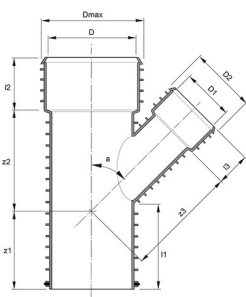

PRAGMA HAARAYHTEET

TUOTEKUVAUS

Haarayhde Pragma viemärin haaraan. Haara 45 asteen kulmassa, tiiviste pistopäässä. Valmistettu PP-muovista, lujuusluokkaan SN8, EN1401-1 standardin ja Nordic Poly Mark -laatumerkin mukaisesti.

TEKNINEN KUVA

LVI-numero	Pipelife numero	Halkaisija (DN)	Liitäntä 2	Kulma-aste	Kpl/laatikko	Kpl/lava
2271805	70000351	160	110	45 °	5	40
2271807	70000352	160	160	45 °	4	32
2271810	70000353	200	110	45 °	1	30
2271812	70000354	200	160	45 °	1	24
2271814	70000355	200	200	45 °	10	20
2271821	70000356	250	110	45 °	1	9
2271823	70000357	250	160	45 °	1	14
2271825	70000358	250	200	45 °	1	10
2271828	70000359	315	110	45 °	1	7
2271830	70000360	315	160	45 °	1	9
2271832	70000361	315	200	45 °	1	7
2271834	70000362	315	250	45 °	1	2
2271836	70025590	400	110	45 °	1	4
2271838	70025591	400	160	45 °	1	4
2271840	70025592	400	200	45 °	1	3
2271842	70000366	400	250	45 °	1	1

PIPELIFE FINLAND OY

Kiviharjunlenkki 1 E · 90220 Oulu / Finland

Puh: +358 (0) 30 600 2200

Sähköposti: asiakaspalvelu@pipelife.fi

LVI-numero	Pipelife numero	Halkaisija (DN)	Liitäntä 2	Kulma-aste	Kpl/laatikko	Kpl/lava
2271843	70000367	400	315	45 °	1	1