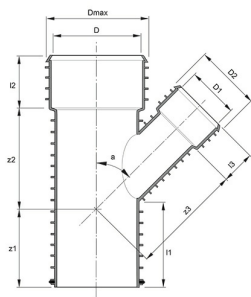

PRAGMA HAARAYHTEET

TUOTEKUVAUS

Haarayhde Pragma viemärin haaraan. Haara 45 asteen kulmassa, tiiviste pistopäässä. Valmistettu PP-muovista, lujuusluokkaan SN8, EN1401-1 standardin ja Nordic Poly Mark -laatuumerkin mukaisesti.

TEKNINEN KUVA

LVI-numero	Pipelife numero	Halkaisija (DN)	Liitäntä 2	Kulma-aste	Kpl/laatikko	Kpl/lava
2271805	70000351	160	110	45 °	5	40
2271807	70000352	160	160	45 °	4	32
2271810	70000353	200	110	45 °	1	30
2271812	70000354	200	160	45 °	1	24
2271814	70000355	200	200	45 °	10	20
2271821	70000356	250	110	45 °	1	9
2271823	70000357	250	160	45 °	1	14
2271825	70000358	250	200	45 °	1	10
2271828	70000359	315	110	45 °	1	7
2271830	70000360	315	160	45 °	1	9
2271832	70000361	315	200	45 °	1	7
2271834	70000362	315	250	45 °	1	2
2271836	70025590	400	110	45 °	1	4
2271838	70025591	400	160	45 °	1	4

PIPELIFE FINLAND OY

Kiviharjunlenkki 1 E · 90220 Oulu / Finland

Puh: +358 (0) 30 600 2200

Sähköposti: asiakaspalvelu@pipelife.fi

LVI-numero	Pipelife numero	Halkaisija (DN)	Liitäntä 2	Kulma-aste	Kpl/laatikko	Kpl/lava
2271840	70025592	400	200	45 °	1	3
2271842	70000366	400	250	45 °	1	1
2271843	70000367	400	315	45 °	1	1