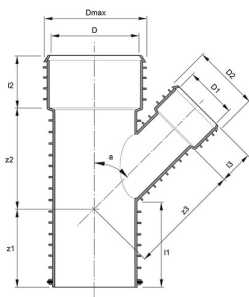

### TUOTEKUVAUS

Haarayhde Pragma viemärin haaraan. Haara 45 asteen kulmassa, tiiviste pistopäässä. Valmistettu PP-muovista, lujuusluokkaan SN8, EN1401-1 standardin ja Nordic Poly Mark -laatumerkin mukaisesti.

### TEKNINEN KUVA

LVI-numero	Pipelife numero	Halkaisija (DN)	Liitäntä 2	Kulma-aste	Kpl/laatikko	Kpl/lava
2271805	70000351	160	110	45 °	5	40
2271807	70000352	160	160	45 °	4	32
2271810	70000353	200	110	45 °	1	30
2271812	70000354	200	160	45 °	1	24
2271814	70000355	200	200	45 °	10	20
2271821	70000356	250	110	45 °	1	9
2271823	70000357	250	160	45 °	1	14
2271825	70000358	250	200	45 °	1	10
2271828	70000359	315	110	45 °	1	7
2271830	70000360	315	160	45 °	1	9
2271832	70000361	315	200	45 °	1	7
2271834	70000362	315	250	45 °	1	2
2271836	70025590	400	110	45 °	1	4
2271838	70025591	400	160	45 °	1	4