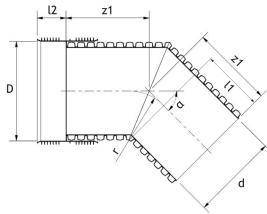

### TUOTEKUVAUS

Raineo tuplavahva kulmayhteet, ilman tiivistettä.

### TEKNINEN KUVA

Pipelife numero	Ulko- halkaisija (D)	Sisähalkaisija (DN/ID)	Kulma-aste
70019905	450	400	15 °
70019906	450	400	30 °
70019907	450	400	45 °
70019908	450	400	90 °
70019909	560	500	15 °
70019910	560	500	30 °
70019911	560	500	45 °
70019912	560	500	90 °
70007892	688	600	15 °
70007893	688	600	30 °
70007894	688	600	45 °
70007895	688	600	90 °
70007896	888	800	15 °
70007897	888	800	30 °
70007898	888	800	45 °
70007899	888	800	90 °
70007900	1143	1000	15 °