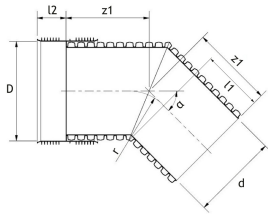

RAINEO TUPLAVAHVA KULMAYHTEET

TUOTEKUVAUS

Raineo tuplavahva kulmayhteet, ilman tiivistettä.

TEKNINEN KUVA

Pipelife numero	Ulko- halkaisija (D)	Sisähalkaisija (DN/ID)	Kulma-aste
70019905	450	400	15 °
70019906	450	400	30 °
70019907	450	400	45 °
70019908	450	400	90 °
70019909	560	500	15 °
70019910	560	500	30 °
70019911	560	500	45 °
70019912	560	500	90 °
70007892	688	600	15 °
70007893	688	600	30 °
70007894	688	600	45 °
70007895	688	600	90 °
70007896	888	800	15 °
70007897	888	800	30 °
70007898	888	800	45 °
70007899	888	800	90 °
70007900	1143	1000	15 °

PIPELIFE FINLAND OY

Kiviharjunlenkki 1 E · 90220 Oulu / Finland

Puh: +358 (0) 30 600 2200

Sähköposti: asiakaspalvelu@pipelife.fi

Pipelife numero	Ulko-halkaisija (D)	Sisähalkaisija (DN/ID)	Kulma-aste
70007901	1143	1000	30 °
70007902	1143	1000	45 °
70007903	1143	1000	90 °
70007906	1365	1200	45 °
70007908	1585	1400	30 °
70007907	1356	1200	90 °
70007905	1365	1200	30 °
70007904	1365	1200	15 °
70007168	1585	1400	45 °
70007167	1585	1400	15 °
70007169	1585	1400	90 °