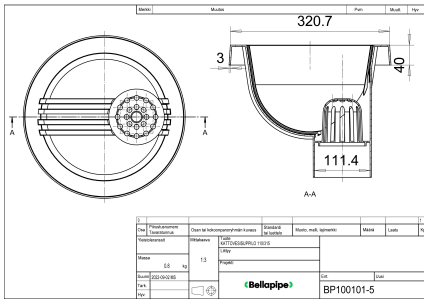

### TUOTEKUVAUS

Kattovesisuppilo syöksytorven alle. Poistoyhde  $\varnothing 110$  mm.

### TEKNINEN KUVA

Pipelife numero	Tuote/Koko
70023441	315