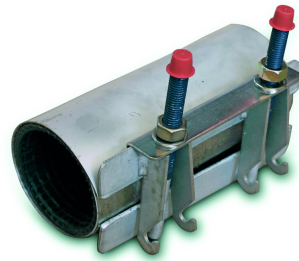

KORJAUSPANNAT

TUOTEKUVAUS

Ruostumattomasta teräksestä valmistettu korjauspanta.

Pipelife numero	Tuotenimi
70020301	Korjauspanta, yksiosainen 19–23mm 100mm
70020302	Korjauspanta, yksiosainen 25–29mm L=100mm
70020303	Korjauspanta, yksiosainen 32–36mm L=100mm
70020304	Korjauspanta, yksiosainen 38–42mm L=100mm
70020305	Korjauspanta, yksiosainen 40–44mm L=100mm
70020306	Korjauspanta, yksiosainen 46–50mm L=100mm
70020307	Korjauspanta, yksiosainen 54–58mm L=100mm
70020308	Korjauspanta, yksiosainen 60–64mm L=100mm
70020309	Korjauspanta, yksiosainen 60–67mm L=150mm
70020310	Korjauspanta, yksiosainen 60–67mm L=200mm
70020311	Korjauspanta, yksiosainen 75–83mm L=150mm
70020312	Korjauspanta, yksiosainen 75–83mm L=200mm
70020313	Korjauspanta, yksiosainen 87–97mm L=200mm
70020314	Korjauspanta, yksiosainen 95–104mm L=200mm
70020315	Korjauspanta, yksiosainen 108–118mm L=200mm
70020316	Korjauspanta, yksiosainen 108–118mm L=300mm
70020904	Korjauspanta, yksiosainen 108–118mm L=500mm
70020317	Korjauspanta, yksiosainen 125–135mm L=200mm
70020318	Korjauspanta, yksiosainen 125–135mm L=300mm
70020319	Korjauspanta, yksiosainen 133–144mm L=300mm
70020320	Korjauspanta, yksiosainen 159–170mm L=200mm
70020321	Korjauspanta, yksiosainen 159–170mm L=300mm
70020905	Korjauspanta, yksiosainen 159–170mm L=500mm
70020322	Korjauspanta, kaksiosainen 210–230mm L=300mm
70020323	Korjauspanta, kaksiosainen 210–230mm L=500mm
70020324	Korjauspanta, kaksiosainen 314–335mm L=300mm
70020325	Korjauspanta, kaksiosainen 314–335mm L=500mm