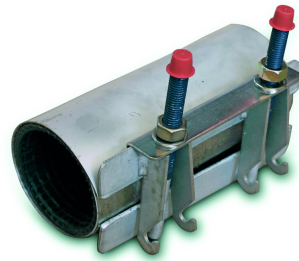

KORJAUSPANNAT

TUOTEKUVAUS

Ruostumattomasta teräksestä valmistettu korjauspanta.

| Pipelife numero | Tuotenimi |
|-----------------|--|
| 70020301 | Korjauspanta, yksiosainen 19–23mm 100mm |
| 70020302 | Korjauspanta, yksiosainen 25–29mm L=100mm |
| 70020303 | Korjauspanta, yksiosainen 32–36mm L=100mm |
| 70020304 | Korjauspanta, yksiosainen 38–42mm L=100mm |
| 70020305 | Korjauspanta, yksiosainen 40–44mm L=100mm |
| 70020306 | Korjauspanta, yksiosainen 46–50mm L=100mm |
| 70020307 | Korjauspanta, yksiosainen 54–58mm L=100mm |
| 70020308 | Korjauspanta, yksiosainen 60–64mm L=100mm |
| 70020309 | Korjauspanta, yksiosainen 60–67mm L=150mm |
| 70020310 | Korjauspanta, yksiosainen 60–67mm L=200mm |
| 70020311 | Korjauspanta, yksiosainen 75–83mm L=150mm |
| 70020312 | Korjauspanta, yksiosainen 75–83mm L=200mm |
| 70020313 | Korjauspanta, yksiosainen 87–97mm L=200mm |
| 70020314 | Korjauspanta, yksiosainen 95–104mm L=200mm |
| 70020315 | Korjauspanta, yksiosainen 108–118mm L=200mm |
| 70020316 | Korjauspanta, yksiosainen 108–118mm L=300mm |
| 70020904 | Korjauspanta, yksiosainen 108–118mm L=500mm |
| 70020317 | Korjauspanta, yksiosainen 125–135mm L=200mm |
| 70020318 | Korjauspanta, yksiosainen 125–135mm L=300mm |
| 70020319 | Korjauspanta, yksiosainen 133–144mm L=300mm |
| 70020320 | Korjauspanta, yksiosainen 159–170mm L=200mm |
| 70020321 | Korjauspanta, yksiosainen 159–170mm L=300mm |
| 70020905 | Korjauspanta, yksiosainen 159–170mm L=500mm |
| 70020322 | Korjauspanta, kaksiosainen 210–230mm L=300mm |
| 70020323 | Korjauspanta, kaksiosainen 210–230mm L=500mm |
| 70020324 | Korjauspanta, kaksiosainen 314–335mm L=300mm |
| 70020325 | Korjauspanta, kaksiosainen 314–335mm L=500mm |