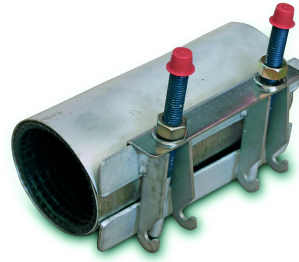

KORJAUSPANNAT

TUOTEKUVAUS

Ruostumattomasta teräksestä valmistettu korjauspanta.

Pipelife numero	Tuotenimi
70020301	Korjauspanta, yksiosainen 19–23mm 100mm
70020302	Korjauspanta, yksiosainen 25–29mm L=100mm
70020303	Korjauspanta, yksiosainen 32–36mm L=100mm
70020304	Korjauspanta, yksiosainen 38–42mm L=100mm
70020305	Korjauspanta, yksiosainen 40–44mm L=100mm
70020306	Korjauspanta, yksiosainen 46–50mm L=100mm
70020307	Korjauspanta, yksiosainen 54–58mm L=100mm
70020308	Korjauspanta, yksiosainen 60–64mm L=100mm
70020309	Korjauspanta, yksiosainen 60–67mm L=150mm
70020310	Korjauspanta, yksiosainen 60–67mm L=200mm
70020311	Korjauspanta, yksiosainen 75–83mm L=150mm
70020312	Korjauspanta, yksiosainen 75–83mm L=200mm
70020313	Korjauspanta, yksiosainen 87–97mm L=200mm
70020314	Korjauspanta, yksiosainen 95–104mm L=200mm
70020315	Korjauspanta, yksiosainen 108–118mm L=200mm
70020316	Korjauspanta, yksiosainen 108–118mm L=300mm
70020904	Korjauspanta, yksiosainen 108–118mm L=500mm
70020317	Korjauspanta, yksiosainen 125–135mm L=200mm
70020318	Korjauspanta, yksiosainen 125–135mm L=300mm
70020319	Korjauspanta, yksiosainen 133–144mm L=300mm
70020320	Korjauspanta, yksiosainen 159–170mm L=200mm
70020321	Korjauspanta, yksiosainen 159–170mm L=300mm
70020905	Korjauspanta, yksiosainen 159–170mm L=500mm
70020322	Korjauspanta, kaksiosainen 210–230mm L=300mm
70020323	Korjauspanta, kaksiosainen 210–230mm L=500mm
70020324	Korjauspanta, kaksiosainen 314–335mm L=300mm
70020325	Korjauspanta, kaksiosainen 314–335mm L=500mm