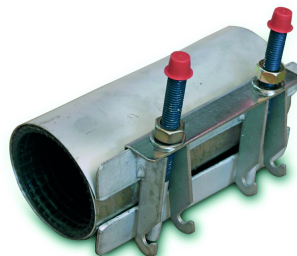

KORJAUSPANNAT

TUOTEKUVAUS

Ruostumattomasta teräksestä valmistettu korjauspanta.

Pipelife numero	Tuotekuvaus	Tuotteen pituus	Paineluokka
70020301	19-23 mm	100 mm	PN 16
70020302	25-29 mm	100 mm	PN 16
70020303	32-36 mm	100 mm	PN 16
70020304	38-42 mm	100 mm	PN 16
70020305	40-44 mm	100 mm	PN 16
70020306	46-50 mm	100 mm	PN 16
70020307	54-58 mm	100 mm	PN 16
70020308	60-64 mm	100 mm	PN 16
70020309	60-67 mm	150 mm	PN 16
70020310	60-67 mm	200 mm	PN 16
70020311	75-83 mm	150 mm	PN 16
70020312	75-83 mm	200 mm	PN 16
70020313	87-97 mm	200 mm	PN 16
70020314	95-104 mm	200 mm	PN 16
70020315	108-118 mm	200 mm	PN 16
70020316	108-118 mm	300 mm	PN 16
70020904	108-118 mm	500 mm	PN 16
70020317	125-135 mm	200 mm	PN 16
70020318	125-135 mm	300 mm	PN 16
70020319	133-144 mm	300 mm	PN 16
70020320	159-170 mm	200 mm	PN 16
70020321	159-170 mm	300 mm	PN 16
70020905	159-170 mm	500 mm	PN 16
70020322	210-230 mm	300 mm	PN 10
70020323	210-230 mm	500 mm	PN 10