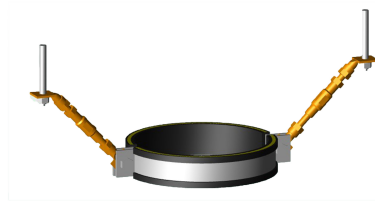

MASTER3PLUS POHJAKULMAN KANNAKESETTI

TUOTEKUVAUS

Kannakoi Master3Plus pohjakulma kannakesetin avulla.

[>> Tilaa Master3Plus tekninen käsikirja <<](#)

LVI- numero	Pipelife numero	Kpl/ laatikko
3258406	70024297	1

PIPELIFE FINLAND OY

Kiviharjunlenkki 1 E · 90220 Oulu / Finland
Puh: +358 (0) 30 600 2200
Sähköposti: asiakaspalvelu@pipelife.fi