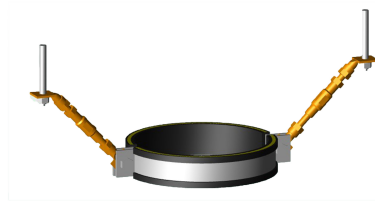

MASTER3PLUS POHJAKULMAN KANNAKESETTI

TUOTEKUVAUS

Kannakoi Master3Plus pohjakulma kannakesetin avulla.

[>> Tilaa Master3Plus tekninen käsikirja <<](#)

LVI- numero	Pipelife numero	Kpl/ laatikko
3258406	70024297	1