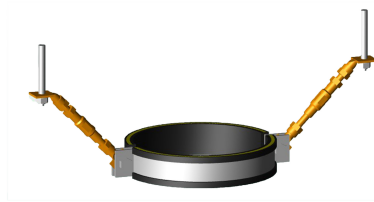

### TUOTEKUVAUS

Kannakoi Master3Plus pohjakulma kannakesetin avulla.

[>> Tilaa Master3Plus tekninen käsikirja <<](#)

LVI- numero	Pipelife numero	Kpl/ laatikko
3258406	70024297	1

**PIPELIFE FINLAND OY**

Kiviharjunlenkki 1 E · 90220 Oulu / Finland  
Puh: +358 (0) 30 600 2200  
Sähköposti: asiakaspalvelu@pipelife.fi