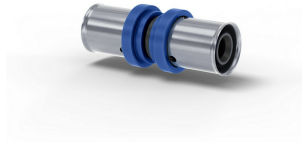

RADOPRESS PPSU SUORA LIITIN

TUOTEKUVAUS

Pipelife Radopress on komposiittijärjestelmä, joka täyttää Euroopan komission asettaman juomavesidirektiivin vaatimukset vähäisistä lyijypitoisuuksista.

Radopress PPSU-liitin on 100-prosenttisesti lyijyttömästä PPSU-kestomuovista valmistettu liitin, joka on tarkoitettu Radopress-komposiittijärjestelmän putkien liitoksiin. PPSU-materiaalilla on korkea lämmön-, paineen- ja korroosionkestävyys, mikä takaa järjestelmän pitkäikäisyyden ja juomaveden turvallisuuden.

PPSU-liittimet on nopea asentaa mekaanisella puristusliittimellä (huomioi oikea leukaprofiili). Liittimet on muotoiltu siten, että ne aiheuttavat mahdollisimman pienen painehäviön. Liittimessä olevan tarkastusaukon kautta on helppo varmistaa, että putken pää on asetettu täydellisesti liitääntään.

Liittimet kestävät hyvin mekaanista rasitusta, lämpötilan muutoksia ja vetojännitystä. Kaikkia liittimiä on saatavana kokoluokissa Ø16-63.

| LVI-numero | Pipelife numero | Tuote/Koko |
|------------|-----------------|------------|
| 1755340 | 1533000009 | 16 x 16 mm |
| 1755341 | 1533000011 | 20 x 20 mm |
| 1755342 | 1533000013 | 26 x 26 mm |
| 1755343 | 1533000015 | 32 x 32 mm |