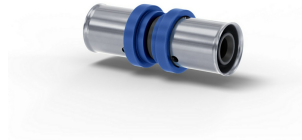

RADOPRESS PPSU SUORA LIITIN

TUOTEKUVAUS

Pipelife Radopress on komposiittijärjestelmä, joka täyttää Euroopan komission asettaman juomavesidirektiivin vaatimukset vähäisistä lyijypitoisuuksista.

Radopress PPSU-liitin on 100-prosenttisesti lyijyttömästä PPSU-kestomuovista valmistettu liitin, joka on tarkoitettu Radopress-komposiittijärjestelmän putkien liitoksiin. PPSU-materiaalilla on korkea lämmön-, paineen- ja korroosionkestävyys, mikä takaa järjestelmän pitkäikäisyyden ja juomaveden turvallisuuden.

PPSU-liittimet on nopea asentaa mekaanisella puristusliittimellä (huomioi oikea leukaprofiili). Liittimet on muotoiltu siten, että ne aiheuttavat mahdollisimman pienen painehäviön. Liittimessä olevan tarkastusaukon kautta on helppo varmistaa, että putken pää on asetettu täydellisesti liitintään.

Liittimet kestävät hyvin mekaanista rasitusta, lämpötilan muutoksia ja vetojännitystä. Kaikkia liittimiä on saatavana kokoluokissa Ø16-63.

LVI-numero	Pipelife numero	Tuote/Koko
1755340	1533000009	PPSU 16 x 16 mm
1755341	1533000011	PPSU 20 x 20 mm
1755342	1533000013	PPSU 26 x 26 mm
1755343	1533000015	PPSU 32 x 32 mm