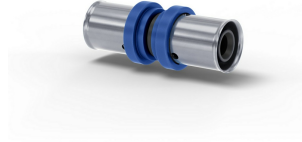

### TUOTEKUVAUS

Pipelife Radopress on komposiittijärjestelmä, joka täyttää Euroopan komission asettaman juomavesidirektiivin vaatimukset vähäisistä lyijypitoisuuksista.

Radopress PPSU-liitin on 100-prosenttisesti lyijyttömästä PPSU-kestomuovista valmistettu liitin, joka on tarkoitettu Radopress-komposiittijärjestelmän putkien liitoksiin. PPSU-materiaalilla on korkea lämmön-, paineen- ja korroosionkestävyys, mikä takaa järjestelmän pitkäikäisyyden ja juomaveden turvallisuuden.

PPSU-liittimet on nopea asentaa mekaanisella puristusliittimellä (huomioi oikea leukaprofiili). Liittimet on muotoiltu siten, että ne aiheuttavat mahdollisimman pienen painehäviön. Liittimessä olevan tarkastusaukon kautta on helppo varmistaa, että putken pää on asetettu täydellisesti liitääntään.

Liittimet kestävät hyvin mekaanista rasitusta, lämpötilan muutoksia ja vetojännitystä. Kaikkia liittimiä on saatavana kokoluokissa Ø16-63.

LVI-numero	Pipelife numero	Tuote/Koko
1755340	1533000009	16 x 16 mm
1755341	1533000011	20 x 20 mm
1755342	1533000013	26 x 26 mm
1755343	1533000015	32 x 32 mm