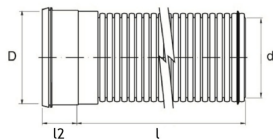

PRAGMA INFRA DRENSRØR SN 8

PRODUKTBESKRIVELSE

Pragma Infra DN/ID svarte dobbelveggede drensør

SN 8

6 meters lengder

Med muffe, uten tetningsring

MÅLSKISSE

NRF-nr	DN/ID	D	d	Dmax	l	l2	Datablad
3123037	300 mm	343 mm	299 mm	374 mm	6 m	116 mm	9010459171979
3123038	400 mm	458 mm	398 mm	498 mm	6 m	139 mm	9010459187079