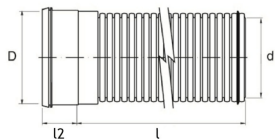

PRAGMA INFRA DRENSRØR SN 8

PRODUKTBESKRIVELSE

Pragma Infra DN/ID svarte dobbelveggede drensør

SN 8

6 meters lengder

Med muffe, uten tetningsring

MÅLSKISSE

NRF-nr	DN/ID	D	d	Dmax	l	l2	Datablad
3123037	300 mm	343 mm	299 mm	374 mm	6 m	116 mm	9010459171979
3123038	400 mm	458 mm	398 mm	498 mm	6 m	139 mm	9010459187079