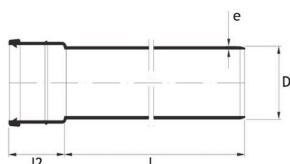

STILLA RØR

MÅLSKISSE

NRF-nr	D	e	l	l2	Datablad
2220504	50 mm	1,8 mm	3 m	55 mm	9010459170859
2220503	75 mm	2,6 mm	3 m	59 mm	9010459170873
2220505	110 mm	3,8 mm	3 m	68 mm	9010459170897
2220582	160 mm	5,5 mm	3 m	97 mm	9010459170903