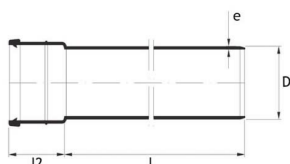

### MÅLSKISSE

NRF-nr	D	e	l	l2	Datablad
2220504	50 mm	1,8 mm	3 m	55 mm	<a href="#">9010459170859</a>
2220503	75 mm	2,6 mm	3 m	59 mm	<a href="#">9010459170873</a>
2220505	110 mm	3,8 mm	3 m	68 mm	<a href="#">9010459170897</a>
2220582	160 mm	5,5 mm	3 m	97 mm	<a href="#">9010459170903</a>