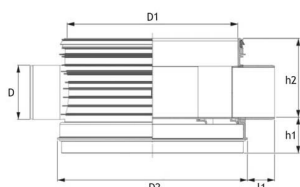

## PRO1000 45° DOBBELGRENKUM

### MÅLSKISSE

NRF-nr	Varetekst	D	D1	D2	l1	h1	h2	Datablad
3081066	160 mm PRO1000 45° dobbelgrenkum	160 mm	1000 mm	1110 mm	111 mm	205 mm	465 mm	<a href="#">9010459203434</a>
3081067	200 mm PRO1000 45° dobbelgrenkum	200 mm	1000 mm	1110 mm	125 mm	205 mm	465 mm	<a href="#">9010459246493</a>
3081058	250 mm PRO1000 45° dobbelgrenkum	250 mm	1000 mm	1110 mm	153 mm	210 mm	460 mm	<a href="#">9010459246509</a>
3081059	315 mm PRO1000 45° dobbelgrenkum	315 mm	1000 mm	1110 mm	164 mm	210 mm	460 mm	<a href="#">9010459246516</a>