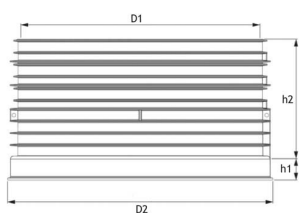

PRO1000 SANDFANG BUNNSEKSJON

MÅLSKISSE

NRF-nr	Varetekst	D1	D2	h1	h2	Datablad
3081076	PRO1000 sandfang bunnseksjon med enkel bunn	1000 mm	1110 mm	90 mm	500 mm	9010459246561
3081078	PRO1000 sandfang bunnseksjon med dobbel bunn	1000 mm	1110 mm	175 mm	500 mm	9010459203489