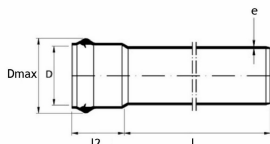

PVC SDR 21 GRÅBLÅ TRYKKRØR, 6 M

PRODUKTBEKRIVELSE

Gråblå PVC-U SDR 21 trykkrør i 6 meters lengder.

Trykklassene er PN 10 ved designfaktor 2,5 og PN 12,5 ved designfaktor 2,0.

For dimensjoner mindre enn 110 mm er trykklassen bare PN 10.

Rørene leveres med muffe med integrert Powerlock tetningsring av EPDM.

MÅLSKISSE

NRF-nr	D	Dmax	e	l	l2	Datablad
2350106	63 mm	80 mm	3 mm	6 m	110 mm	9010459185983
2350107	75 mm	95 mm	3,6 mm	6 m	115 mm	9010459185990
2350108	90 mm	114 mm	4,3 mm	6 m	130 mm	9010459186003
2350109	110 mm	137 mm	5,3 mm	6 m	145 mm	9010459186010
2350111	160 mm	196 mm	7,7 mm	6 m	160 mm	9010459186027
2350112	225 mm	271 mm	10,8 mm	6 m	180 mm	9010459186034
2350113	280 mm	338 mm	13,4 mm	6 m	215 mm	9010459186041
2350114	315 mm	374 mm	15 mm	6 m	210 mm	9010459186058
2350115	400 mm	470 mm	19,1 mm	6 m	260 mm	9010459186065