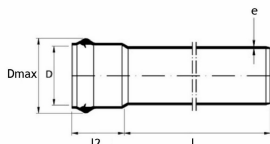

### PRODUKTBESKRIVELSE

Gråblå PVC-U SDR 21 trykkrør i 6 meters lengder.

Trykklassene er PN 10 ved designfaktor 2,5 og PN 12,5 ved designfaktor 2,0.

For dimensjoner mindre enn 110 mm er trykklassen bare PN 10.

### MÅLSKISSE

NRF-nr	D	Dmax	e	l	l2	Datablad
2350106	63 mm	80 mm	3 mm	6 m	110 mm	<a href="#">9010459185983</a>
2350107	75 mm	95 mm	3,6 mm	6 m	115 mm	<a href="#">9010459185990</a>
2350108	90 mm	114 mm	4,3 mm	6 m	130 mm	<a href="#">9010459186003</a>
2350109	110 mm	137 mm	5,3 mm	6 m	145 mm	<a href="#">9010459186010</a>
2350111	160 mm	196 mm	7,7 mm	6 m	160 mm	<a href="#">9010459186027</a>
2350112	225 mm	271 mm	10,8 mm	6 m	180 mm	<a href="#">9010459186034</a>
2350113	280 mm	338 mm	13,4 mm	6 m	215 mm	<a href="#">9010459186041</a>
2350114	315 mm	374 mm	15 mm	6 m	210 mm	<a href="#">9010459186058</a>
2350115	400 mm	470 mm	19,1 mm	6 m	260 mm	<a href="#">9010459186065</a>