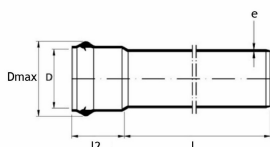

### PRODUKTBEKRIVELSE

Gråblå PVC-U SDR 21 trykkrør i 6 meters lengder.

Trykklassene er PN 10 ved designfaktor 2,5 og PN 12,5 ved designfaktor 2,0.

For dimensjoner mindre enn 110 mm er trykklassen bare PN 10.

### MÅLSKISSE

NRF-nr	D	Dmax	e	l	l2	Datablad
2350106	63 mm	80 mm	3 mm	6 m	110 mm	<a href="#">9010459185983</a>
2350107	75 mm	95 mm	3,6 mm	6 m	115 mm	<a href="#">9010459185990</a>
2350108	90 mm	114 mm	4,3 mm	6 m	130 mm	<a href="#">9010459186003</a>
2350109	110 mm	137 mm	5,3 mm	6 m	145 mm	<a href="#">9010459186010</a>
2350111	160 mm	196 mm	7,7 mm	6 m	160 mm	<a href="#">9010459186027</a>
2350112	225 mm	271 mm	10,8 mm	6 m	180 mm	<a href="#">9010459186034</a>
2350113	280 mm	338 mm	13,4 mm	6 m	215 mm	<a href="#">9010459186041</a>
2350114	315 mm	374 mm	15 mm	6 m	210 mm	<a href="#">9010459186058</a>
2350115	400 mm	470 mm	19,1 mm	6 m	260 mm	<a href="#">9010459186065</a>