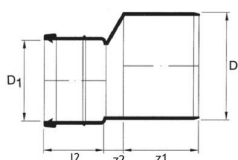

STILLA OVERGANG EKSENTRISK

MÅLSKISSE

NRF-nr	D	D1	z1	z2	l2	Datablad
2220594	160 mm	110 mm	102 mm	38 mm	67 mm	9010459223463