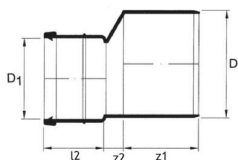

### MÅLSKISSE

NRF-nr	D	D1	z1	z2	l2	Datablad
2220594	160 mm	110 mm	102 mm	38 mm	67 mm	<a href="#">9010459223463</a>