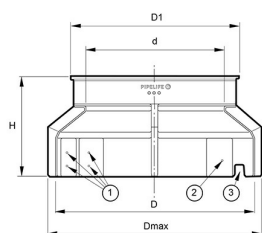

MÅLSKISSE

El-nr	NRF-nr	Varetekst	D	d	D1	Dmax	H	Datablad
2835844	3020669	1200/800 mm Fiberkum	1200 mm	800 mm	1010 mm	1220 mm	568 mm	9010459316189