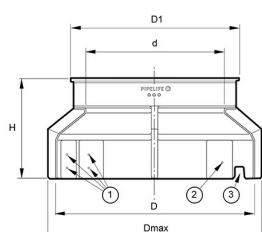

MÅLSKISSE

El-nr	NRF-nr	Varetekst	D	d	D1	Dmax	H	Datablad
2835844	3020669	1200/800 mm Fiberkum	1200 mm	800 mm	1010 mm	1220 mm	568 mm	9010459316189