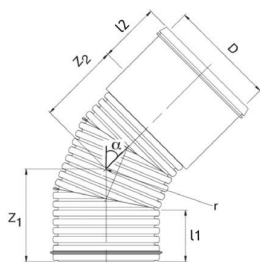

PRAGMA® BEND

PRODUKTBEKRIVELSE

Rødbrune Pragma® bend

Ringstivhetsklasse SN 8

Leveres med en muffe og med en tetningsring på spissenden.

MÅLSKISSE

NRF-nr	D	α	z1	z2	l1	l2	r	Datablad
3080155	160 mm	15 °	110 mm	21 mm	100 mm	97 mm	80 mm	9010459143068
3080157	160 mm	30 °	121 mm	31 mm	100 mm	97 mm	80 mm	9010459143013
3080159	160 mm	45 °	149 mm	41 mm	116 mm	97 mm	80 mm	9010459142962
3080162	200 mm	15 °	134 mm	23 mm	119 mm	116 mm	100 mm	9010459143051
3080163	200 mm	30 °	144 mm	36 mm	120 mm	114 mm	100 mm	9010459143006
3080165	200 mm	45 °	158 mm	48 mm	119 mm	116 mm	100 mm	9010459142955
3080167	250 mm	15 °	155 mm	28 mm	140 mm	131 mm	125 mm	9010459143044
3080169	250 mm	30 °	170 mm	42 mm	140 mm	131 mm	125 mm	9010459142993
3080171	250 mm	45 °	191 mm	58 mm	140 mm	131 mm	125 mm	9010459142948
3080173	250 mm	90 °	459 mm	434 mm	170 mm	129 mm	125 mm	9010459142900
3080175	315 mm	15 °	175 mm	33 mm	155 mm	144 mm	158 mm	9010459143037
3080178	315 mm	30 °	194 mm	51 mm	155 mm	144 mm	158 mm	9010459142986
3080182	315 mm	45 °	215 mm	72 mm	155 mm	144 mm	158 mm	9010459142931
3080185	315 mm	90 °	533 mm	553 mm	155 mm	148 mm	158 mm	9010459142894
3080195	400 mm	15 °	238 mm	67 mm	213 mm	158 mm	200 mm	9010459143020
3080198	400 mm	30 °	262 mm	92 mm	213 mm	158 mm	200 mm	9010459142979
3080202	400 mm	45 °	282 mm	118 mm	211 mm	158 mm	200 mm	9010459142924