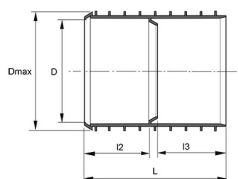

### PRODUKTBESKRIVELSE

Dobbelmuffe for Pragma rørsystem.

Opp til 500 mm kan den ene siden utstyres med tetningsring for glattveggede rørsystem.

### MÅLSKISSE

| NRF-nr  | D      | l2     | l3     | L      | Datablad                      |
|---------|--------|--------|--------|--------|-------------------------------|
| 3080734 | 160 mm | 94 mm  | 78 mm  | 182 mm | <a href="#">9010459142665</a> |
| 3080736 | 200 mm | 113 mm | 94 mm  | 214 mm | <a href="#">9010459142658</a> |
| 3080738 | 250 mm | 129 mm | 113 mm | 254 mm | <a href="#">9010459142641</a> |
| 3080741 | 315 mm | 148 mm | 130 mm | 289 mm | <a href="#">9010459142634</a> |
| 3080744 | 400 mm | 158 mm | 136 mm | 301 mm | <a href="#">9010459142627</a> |
| 3080747 | 500 mm | 188 mm | 147 mm | 375 mm | <a href="#">9010459142610</a> |
| 3080751 | 630 mm | 232 mm | 176 mm | 458 mm | <a href="#">9010459142603</a> |