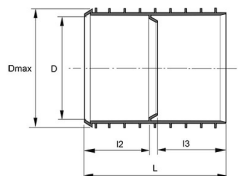

### PRODUKTBESKRIVELSE

Dobbelmuffe for Pragma rørsystem.

Opp til 500 mm kan den ene siden utstyres med tetningsring for glattveggede rørsystem.

### MÅLSKISSE

NRF-nr	D	l2	l3	L	Datablad
3080734	160 mm	94 mm	78 mm	182 mm	<a href="#">9010459142665</a>
3080736	200 mm	113 mm	94 mm	214 mm	<a href="#">9010459142658</a>
3080738	250 mm	129 mm	113 mm	254 mm	<a href="#">9010459142641</a>
3080741	315 mm	148 mm	130 mm	289 mm	<a href="#">9010459142634</a>
3080744	400 mm	158 mm	136 mm	301 mm	<a href="#">9010459142627</a>
3080747	500 mm	188 mm	147 mm	375 mm	<a href="#">9010459142610</a>
3080751	630 mm	232 mm	176 mm	458 mm	<a href="#">9010459142603</a>