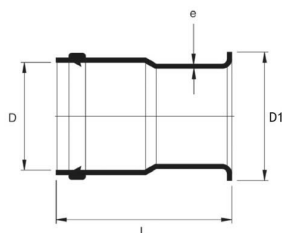

PROTECTLINE TROMPETMUFFE/SPISS

PRODUKTBEKRIVELSE

Trompetmuffe er en av r ranleggets viktigste komponenter, den s rger for en fin og myk avslutning av r ret. Trumpetmuffen kan brukes ved vegg gjennomf ring, i kummer og hvor det etableres trekkeproper.

M LSKISSE

El-nr	NRF-nr	D	D1	L	Beskrivelse	Datablad
2835558	3076315	75 mm	92 mm	200 mm	med muffe	9010459523716
2835557	3076314	75 mm	92 mm	200 mm	med spissende	9010459523709
2835682	3076876	110 mm	135 mm	200 mm	med muffe	9010459220998
2835574	3076394	110 mm	135 mm	200 mm	med spissende	9010459428998
2835578	3076397	110 mm	135 mm	500 mm	med spissende	9010459429025
2835541	3076317	110 mm	135 mm	500 mm	med muffe	9010459436795
2835581	3076401	125 mm	150 mm	200 mm	med muffe	9010459429056
2835542	3076318	125 mm	150 mm	500 mm	med muffe.	9010459436801
2835575	3076395	125 mm	150 mm	200 mm	med spissende	9010459429001
2835579	3076398	125 mm	150 mm	500 mm	med spissende	9010459429032
2835687	3076879	160 mm	190 mm	200 mm	med muffe	9010459220967
2835577	3076396	160 mm	190 mm	200 mm	med spissende	9010459429018
2835580	3076399	160 mm	190 mm	500 mm	med spissende	9010459429049
2835543	3076319	160 mm	190 mm	500 mm	med muffe	9010459436818