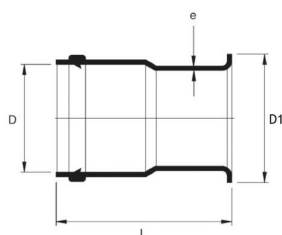

PROTECTLINE TROMPETMUFFE/SPISS

PRODUKTBESKRIVELSE

Trompetmuffe er en av røranleggets viktigste komponenter, den sørger for en fin og myk avslutning av røret. Trumpetmuffen kan brukes ved vegg gjennomføring, i kummer og hvor det etableres trekkeproper.

MÅLSKISSE

El-nr	NRF-nr	D	D1	L	Beskrivelse	Datablad
2835558	3076315	75 mm	92 mm	200 mm	med muffe	9010459523716
2835557	3076314	75 mm	92 mm	200 mm	med spissende	9010459523709
2835682	3076876	110 mm	135 mm	200 mm	med muffe	9010459220998
2835574	3076394	110 mm	135 mm	200 mm	med spissende	9010459428998
2835578	3076397	110 mm	135 mm	500 mm	med spissende	9010459429025
2835541	3076317	110 mm	135 mm	500 mm	med muffe	9010459436795
2835581	3076401	125 mm	150 mm	200 mm	med muffe	9010459429056
2835542	3076318	125 mm	150 mm	500 mm	med muffe.	9010459436801
2835575	3076395	125 mm	150 mm	200 mm	med spissende	9010459429001
2835579	3076398	125 mm	150 mm	500 mm	med spissende	9010459429032
2835687	3076879	160 mm	190 mm	200 mm	med muffe	9010459220967
2835577	3076396	160 mm	190 mm	200 mm	med spissende	9010459429018
2835580	3076399	160 mm	190 mm	500 mm	med spissende	9010459429049
2835543	3076319	160 mm	190 mm	500 mm	med muffe	9010459436818