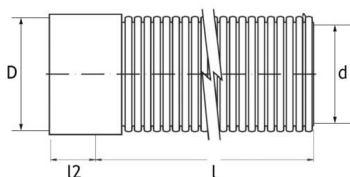

PP KABELRØR SN 8, RØD

PRODUKTBEKRIVELSE

Dobbeltvegga kabelrør PP

Farge: Rød som standard, gul og grønn på bestilling.

Dobbeltvegget kabelrør kan redusere overføringskapasiteten for strømkabler på grunn av god termisk isolasjonsevne

MÅLSKISSE

El-nr	NRF-nr	Ringstivhetsklasse	Farge	D	d	l	l2	Datablad
2835780	3020715	SN 8	Rød	50 mm	41 mm	6 m	55 mm	9010459187468
2835781	3020716	SN 8	Rød	75 mm	64 mm	6 m	55 mm	9010459187420
2835710	3075257	SN 8	Rød	110 mm	97 mm	6 m	72 mm	9010459187437
2835711	3020725	SN 8	Rød	160 mm	138,5 mm	6 m	94 mm	9010459187451
2835838	3020648	SN 8	Oransje	110 mm	97 mm	6 m	72 mm	9010459187444
2835857		SN 8	Gul	50 mm	42 mm	6 m		9010459173157