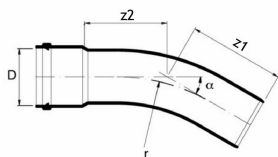

PROTECTLINE BEND, RADIUS 2,0 M

MÅLSKISSE

El-nr	NRF-nr	Farge	D	α	z1	z2	Ringstivhetsklasse	Datablad
2835646	3076356	Rød	110 mm	7,5 °	229 mm	151 mm	SN 8	9010459220790
2835647	3076358	Rød	110 mm	15 °	360 mm	283 mm	SN 8	9010459220844
2835648	3076361	Rød	110 mm	30 °	639 mm	556 mm	SN 8	9010459220882
2835649	3076363	Rød	110 mm	90 °	2098 mm	2020 mm	SN 8	9010459220912
2835674	3076376	Rød	125 mm	7,5 °	219 mm	166 mm	SN 8	9010459220806
2835675	3076378	Rød	125 mm	15 °	350 mm	298 mm	SN 8	9010459220837
2835676	3076381	Rød	125 mm	30 °	629 mm	571 mm	SN 8	9010459220851
2835677	3076383	Rød	125 mm	90 °	2088 mm	2035 mm	SN 8	9010459220929
2835678	3076386	Rød	160 mm	7,5 °	359 mm	161 mm	SN 8	9010459220813
2835679	3076388	Rød	160 mm	15 °	490 mm	293 mm	SN 8	9010459220868
2835680	3076391	Rød	160 mm	30 °	709 mm	566 mm	SN 8	9010459220899
2835681	3076393	Rød	160 mm	90 °	2078 mm	2030 mm	SN 8	9010459220936
2835582	3076343	Rød	200 mm	7,5 °	679 mm	256 mm	SN 8	9010459220820
2835583	3076344	Rød	200 mm	15 °	679 mm	256 mm	SN 8	9010459220875
2835584	3076345	Rød	200 mm	30 °	669 mm	256 mm	SN 8	9010459220905
2835585	3076346	Rød	200 mm	90 °	2298 mm	2125 mm	SN 8	9010459220943
2835861	3076365	Svart	50 mm	15 °	400 mm	223 mm	SN 8	9010459220516
2835862	3076366	Svart	50 mm	30 °	689 mm	496 mm	SN 8	9010459220530
2835863	3076367	Svart	50 mm	90 °	2058 mm	1960 mm	SN 8	9010459220554
2835868	3076352	Svart	75 mm	7,5 °			SN 8	9010459313362
2835869	3076353	Svart	75 mm	15 °			SN 8	9010459313379
2835870	3076354	Svart	75 mm	30 °			SN 8	9010459313386
2835871	3076355	Svart	75 mm	90 °			SN 8	9010459313690
2835655	3076463	Gul	110 mm	15 °	360 mm	283 mm	SN 8	9010459220523

PIPELIFE NORGE AS

6650 Surnadal / Norge

Telefon: +47 71 65 88 00 · Org.nr. 980 457 575

E-post: firmapost@pipelife.com

El-nr	NRF-nr	Farge	D	α	z1	z2	Ringstivhetsklasse	Datablad
2835658	3076483	Gul	110 mm	30 °	639 mm	556 mm	SN 8	9010459220547
2835661	3076513	Gul	110 mm	90 °	2098 mm	2020 mm	SN 8	9010459220561