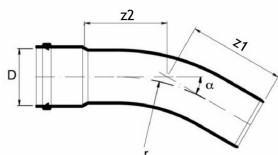

PROTECTLINE BEND, RADIUS 2,0 M

MÅLSKISSE

El-nr	NRF-nr	Farge	D	α	z1	z2	Ringstivhetsklasse	Datablad
2835646	3076356	Rød	110 mm	7,5 °	229 mm	151 mm	SN 8	9010459220790
2835647	3076358	Rød	110 mm	15 °	360 mm	283 mm	SN 8	9010459220844
2835648	3076361	Rød	110 mm	30 °	639 mm	556 mm	SN 8	9010459220882
2835649	3076363	Rød	110 mm	90 °	2098 mm	2020 mm	SN 8	9010459220912
2835674	3076376	Rød	125 mm	7,5 °	219 mm	166 mm	SN 8	9010459220806
2835675	3076378	Rød	125 mm	15 °	350 mm	298 mm	SN 8	9010459220837
2835676	3076381	Rød	125 mm	30 °	629 mm	571 mm	SN 8	9010459220851
2835677	3076383	Rød	125 mm	90 °	2088 mm	2035 mm	SN 8	9010459220929
2835678	3076386	Rød	160 mm	7,5 °	359 mm	161 mm	SN 8	9010459220813
2835679	3076388	Rød	160 mm	15 °	490 mm	293 mm	SN 8	9010459220868
2835680	3076391	Rød	160 mm	30 °	709 mm	566 mm	SN 8	9010459220899
2835681	3076393	Rød	160 mm	90 °	2078 mm	2030 mm	SN 8	9010459220936
2835582	3076343	Rød	200 mm	7,5 °	679 mm	256 mm	SN 8	9010459220820
2835583	3076344	Rød	200 mm	15 °	679 mm	256 mm	SN 8	9010459220875
2835584	3076345	Rød	200 mm	30 °	669 mm	256 mm	SN 8	9010459220905
2835585	3076346	Rød	200 mm	90 °	2298 mm	2125 mm	SN 8	9010459220943
2835861	3076365	Svart	50 mm	15 °	400 mm	223 mm	SN 8	9010459220516
2835862	3076366	Svart	50 mm	30 °	689 mm	496 mm	SN 8	9010459220530
2835863	3076367	Svart	50 mm	90 °	2058 mm	1960 mm	SN 8	9010459220554
2835868	3076352	Svart	75 mm	7,5 °			SN 8	9010459313362
2835869	3076353	Svart	75 mm	15 °			SN 8	9010459313379
2835870	3076354	Svart	75 mm	30 °			SN 8	9010459313386
2835871	3076355	Svart	75 mm	90 °			SN 8	9010459313690
2835655	3076463	Gul	110 mm	15 °	360 mm	283 mm	SN 8	9010459220523

PIPELIFE NORGE AS

6650 Surnadal / Norge

Telefon: +47 71 65 88 00 · Org.nr. 980 457 575

E-post: firmapost@pipelife.com

El-nr	NRF-nr	Farge	D	α	z1	z2	Ringstivhetsklasse	Datablad
2835658	3076483	Gul	110 mm	30 °	639 mm	556 mm	SN 8	9010459220547
2835661	3076513	Gul	110 mm	90 °	2098 mm	2020 mm	SN 8	9010459220561