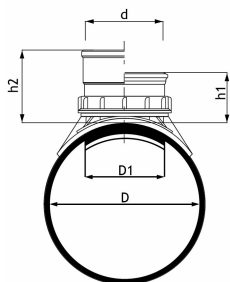

### PRODUKTBEKRIVELSE

Pragma sadel for tilkobling til Pragma, Pragma Infra og glattveggede rør.  
Egnethet for bruk mot andre rør er avhengig av total veggtykkelse og rørets utvendige diameter.

### MÅLSKISSE

NRF-nr	Varetekst	D	d	D1	h1	h2	Datablad
3081003	250x160 mm PVC Pragma sadel	250 mm	160 mm	168 mm	116 mm	170 mm	<a href="#">9010459219244</a>
3081005	315x160 mm PVC Pragma sadel	315 mm	160 mm	168 mm	116 mm	170 mm	<a href="#">9010459219206</a>
3081006	400x160 mm PVC Pragma sadel	400 mm	160 mm	168 mm	116 mm	170 mm	<a href="#">9010459219213</a>
3081007	500x160 mm PVC Pragma sadel	500 mm	160 mm	168 mm	116 mm	170 mm	<a href="#">9010459219220</a>
3081008	630x160 mm PVC Pragma sadel	630 mm	160 mm	168 mm	116 mm	170 mm	<a href="#">9010459219237</a>