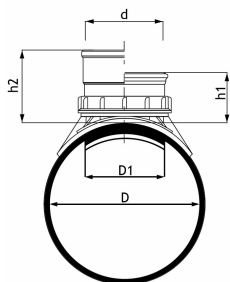

### PRODUKTBESKRIVELSE

Pragma sadel for tilkobling til Pragma, Pragma Infra og glattveggede rør.  
Egnethet for bruk mot andre rør er avhengig av total veggtykkelse og rørets utvendige diameter.

### MÅLSKISSE

NRF-nr	Varetekst	D	d	D1	h1	h2	Datablad
3081003	250x160 mm PVC Pragma sadel	250 mm	160 mm	168 mm	116 mm	170 mm	<a href="#">9010459219244</a>
3081005	315x160 mm PVC Pragma sadel	315 mm	160 mm	168 mm	116 mm	170 mm	<a href="#">9010459219206</a>
3081006	400x160 mm PVC Pragma sadel	400 mm	160 mm	168 mm	116 mm	170 mm	<a href="#">9010459219213</a>
3081007	500x160 mm PVC Pragma sadel	500 mm	160 mm	168 mm	116 mm	170 mm	<a href="#">9010459219220</a>
3081008	630x160 mm PVC Pragma sadel	630 mm	160 mm	168 mm	116 mm	170 mm	<a href="#">9010459219237</a>