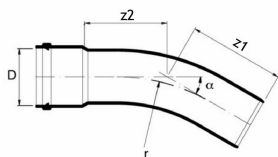

PROTECTLINE BEND, RADIUS 4,0 M, RØD

MÅLSKISSE

El-nr	NRF-nr	Farge	D	α	z1	z2	Ringstivhetsklasse	Datablad
2835599	3076514	Rød	110 mm	7,5 °	359 mm	282 mm	SN 8	9010459220301
2835615	3076515	Rød	110 mm	15 °	629 mm	547 mm	SN 8	9010459220318
2835620	3076516	Rød	110 mm	30 °	2217 mm	1092 mm	SN 8	9010459220325
2835621	3076517	Rød	110 mm	45 °	1755 mm	1677 mm	SN 8	9010459220332
2835598	3076518	Rød	125 mm	7,5 °	360 mm	285 mm	SN 8	9010459220349
2835664	3076519	Rød	125 mm	15 °	629 mm	553 mm	SN 8	9010459220356
2835689	3076521	Rød	125 mm	30 °	2207 mm	1107 mm	SN 8	9010459220363
2835690	3076522	Rød	125 mm	45 °	1756 mm	1681 mm	SN 8	9010459220370
2835683	3076523	Rød	160 mm	7,5 °	435 mm	345 mm	SN 8	9010459220387
2835684	3076524	Rød	160 mm	15 °	673 mm	583 mm	SN 8	9010459220400
2835686	3076525	Rød	160 mm	30 °	1220 mm	1130 mm	SN 8	9010459220424
2835688	3076526	Rød	160 mm	45 °	1756 mm	1666 mm	SN 8	9010459220448
2835586	3076347	Rød	200 mm	7,5 °	549 mm	387 mm	SN 8	9010459220394
2835587	3076348	Rød	200 mm	15 °	659 mm	652 mm	SN 8	9010459220417
2835588	3076349	Rød	200 mm	30 °	1207 mm	1197 mm	SN 8	9010459220431
2835589	3076351	Rød	200 mm	45 °	1955 mm	1782 mm	SN 8	9010459220455