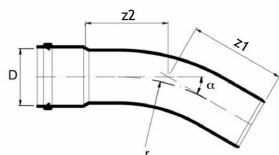

### MÅLSKISSE

El-nr	NRF-nr	Farge	D	$\alpha$	z1	z2	Ringstivhetsklasse	Datablad
2835599	3076514	Rød	110 mm	7,5 °	359 mm	282 mm	SN 8	<a href="#">9010459220301</a>
2835615	3076515	Rød	110 mm	15 °	629 mm	547 mm	SN 8	<a href="#">9010459220318</a>
2835620	3076516	Rød	110 mm	30 °	2217 mm	1092 mm	SN 8	<a href="#">9010459220325</a>
2835621	3076517	Rød	110 mm	45 °	1755 mm	1677 mm	SN 8	<a href="#">9010459220332</a>
2835598	3076518	Rød	125 mm	7,5 °	360 mm	285 mm	SN 8	<a href="#">9010459220349</a>
2835664	3076519	Rød	125 mm	15 °	629 mm	553 mm	SN 8	<a href="#">9010459220356</a>
2835689	3076521	Rød	125 mm	30 °	2207 mm	1107 mm	SN 8	<a href="#">9010459220363</a>
2835690	3076522	Rød	125 mm	45 °	1756 mm	1681 mm	SN 8	<a href="#">9010459220370</a>
2835683	3076523	Rød	160 mm	7,5 °	435 mm	345 mm	SN 8	<a href="#">9010459220387</a>
2835684	3076524	Rød	160 mm	15 °	673 mm	583 mm	SN 8	<a href="#">9010459220400</a>
2835686	3076525	Rød	160 mm	30 °	1220 mm	1130 mm	SN 8	<a href="#">9010459220424</a>
2835688	3076526	Rød	160 mm	45 °	1756 mm	1666 mm	SN 8	<a href="#">9010459220448</a>
2835586	3076347	Rød	200 mm	7,5 °	549 mm	387 mm	SN 8	<a href="#">9010459220394</a>
2835587	3076348	Rød	200 mm	15 °	659 mm	652 mm	SN 8	<a href="#">9010459220417</a>
2835588	3076349	Rød	200 mm	30 °	1207 mm	1197 mm	SN 8	<a href="#">9010459220431</a>
2835589	3076351	Rød	200 mm	45 °	1955 mm	1782 mm	SN 8	<a href="#">9010459220455</a>