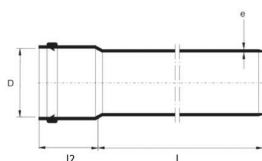

PP KABELRØR

PRODUKTBESKRIVELSE

Kabelrør i PP brukes som føringsveier for kabel nedgravd i kabelgrøft.
 PP er halogenfritt, men ikke selvslukkende.
 Skal ikke installeres åpent innendørs da de kan medføre brannspredning.

MÅLSKISSE

El-nr	NRF-nr	Farge	D	e	l	l2	Ringstivhetsklasse	Datablad
2836207	3020694	Rød	50 mm	1,9 mm	6 m	41 mm	SN 8	9010459440662
2836204	3076322	Rød	75 mm	2,8 mm	6 m	52,5 mm	SN 8	9010459440648
2835880	3020764	Rød	110 mm	3,8 mm	6 m	75 mm	SN 8	9010459186928
2836200	3076372	Rød	125 mm	4,3 mm	6 m	77 mm	SN 8	9010459410825
2835886	3020766	Rød	160 mm	5,5 mm	6 m	110 mm	SN 8	9010459186935
2836208	3076357	Oransje	50 mm	1,9 mm	6 m	41 mm	SN 8	9010459440679
2836205	3076323	Oransje	75 mm	2,8 mm	6 m	52,5 mm	SN 8	9010459440655
2835889	3076326	Oransje	110 mm	3,8 mm	6 m	75 mm	SN 8	9010459186942
2836202	3076373	Oransje	125 mm	4,3 mm	6 m	77 mm	SN 8	9010459410832
2835890	3076327	Oransje	160 mm	5,5 mm	6 m	110 mm	SN 8	9010459186959
2835883	3076392	Gul	75 mm	2,8 mm	6 m	73 mm	SN 8	9010459273130
2835887	3076325	Gul	110 mm	3,8 mm	6 m	75 mm	SN 8	9010459186973