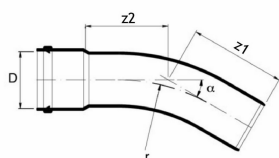

PP MULTIVINKEL BEND

PRODUKTBESKRIVELSE

Kappbare bend med homogen rørvegg som kan kappes i ønsket vinkel mellom 15° og 52,5°

MÅLSKISSE

El-nr	NRF-nr	Farge	D	z1	z2	l2	Datablad
2835596	3010757	Rød	110 mm	249 mm	253 mm	72 mm	9010459220462