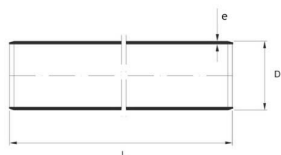

SMARTLINE RØR UTEN MUFFE

MÅLSKISSE

NRF-nr	D	L	e	Datablad
2207001	40 mm	1000 mm	1,8 mm	9010459142139
2207002	40 mm	3000 mm	1,8 mm	9010459142122
2207004	50 mm	1000 mm	1,8 mm	9010459117021
2207005	50 mm	3000 mm	1,8 mm	9010459186324
2207008	75 mm	3000 mm	2,3 mm	9010459186348
2206996	110 mm	3000 mm	3,4 mm	9010459186379
2207011	110 mm	6000 mm	3,4 mm	9010459186393