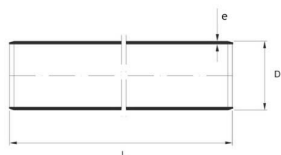

MÅLSKISSE

NRF-nr	D	L	e	Datablad
2207001	40 mm	1000 mm	1,8 mm	9010459142139
2207002	40 mm	3000 mm	1,8 mm	9010459142122
2207004	50 mm	1000 mm	1,8 mm	9010459117021
2207005	50 mm	3000 mm	1,8 mm	9010459186324
2207008	75 mm	3000 mm	2,3 mm	9010459186348
2206996	110 mm	3000 mm	3,4 mm	9010459186379
2207011	110 mm	6000 mm	3,4 mm	9010459186393