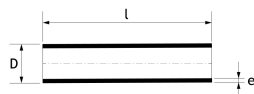

PE 100 SDR 26 SVARTE RØR

PRODUKTBESKRIVELSE

PE 100 SDR 26 svarte rør uten fargestriper i 12 eller 6 meters lengder.

Trykklassene er PN 5 ved designfaktor 1,6 og PN 6,3 ved designfaktor 1,25.

Ringstivheten er 5,3 kN/m².

MÅLSKISSE

NRF-nr	D	e	l	Datablad
2392151	90 mm	3,5 mm	12 m	9010459188519
2391928	110 mm	4,2 mm	12 m	9010459188526
2391929	125 mm	4,8 mm	12 m	9010459188533
2391931	140 mm	5,4 mm	12 m	9010459188540
2391932	160 mm	6,2 mm	12 m	9010459188557
2391933	180 mm	6,9 mm	12 m	9010459188564
2391934	200 mm	7,7 mm	12 m	9010459188571
2391935	225 mm	8,6 mm	12 m	9010459188588
2391936	250 mm	9,6 mm	12 m	9010459188595
2391937	280 mm	10,7 mm	12 m	9010459188601
2391938	315 mm	12,1 mm	12 m	9010459188618
2391939	355 mm	13,6 mm	12 m	9010459188625
2391941	400 mm	15,3 mm	12 m	9010459188632
2391942	450 mm	17,2 mm	12 m	9010459188649
2391943	500 mm	19,1 mm	12 m	9010459188656
2391944	560 mm	21,4 mm	12 m	9010459188663