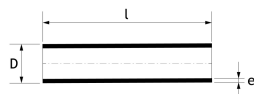

### PRODUKTBESKRIVELSE

PE 100 SDR 26 svarte rør uten fargestriper i 12 eller 6 meters lengder.

Trykklassene er PN 5 ved designfaktor 1,6 og PN 6,3 ved designfaktor 1,25.

Ringstivheten er 5,3 kN/m<sup>2</sup>.

### MÅLSKISSE

NRF-nr	D	e	l	Datablad
2392151	90 mm	3,5 mm	12 m	<a href="#">9010459188519</a>
2391928	110 mm	4,2 mm	12 m	<a href="#">9010459188526</a>
2391929	125 mm	4,8 mm	12 m	<a href="#">9010459188533</a>
2391931	140 mm	5,4 mm	12 m	<a href="#">9010459188540</a>
2391932	160 mm	6,2 mm	12 m	<a href="#">9010459188557</a>
2391933	180 mm	6,9 mm	12 m	<a href="#">9010459188564</a>
2391934	200 mm	7,7 mm	12 m	<a href="#">9010459188571</a>
2391935	225 mm	8,6 mm	12 m	<a href="#">9010459188588</a>
2391936	250 mm	9,6 mm	12 m	<a href="#">9010459188595</a>
2391937	280 mm	10,7 mm	12 m	<a href="#">9010459188601</a>
2391938	315 mm	12,1 mm	12 m	<a href="#">9010459188618</a>
2391939	355 mm	13,6 mm	12 m	<a href="#">9010459188625</a>
2391941	400 mm	15,3 mm	12 m	<a href="#">9010459188632</a>
2391942	450 mm	17,2 mm	12 m	<a href="#">9010459188649</a>
2391943	500 mm	19,1 mm	12 m	<a href="#">9010459188656</a>
2391944	560 mm	21,4 mm	12 m	<a href="#">9010459188663</a>